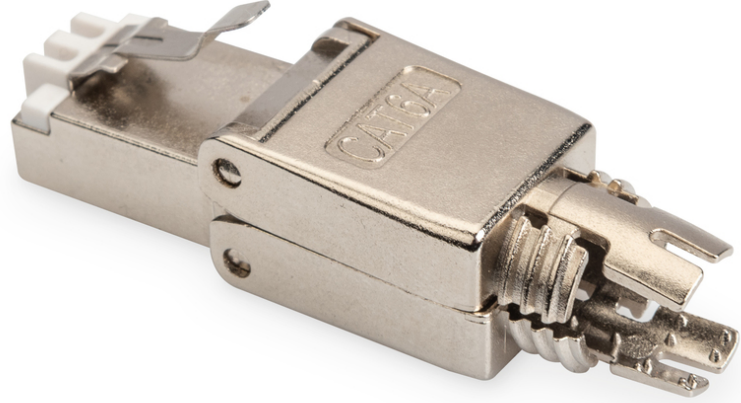

DIGITUS CAT 6A saha konnektörü, yalıtımlı, alet gerektirmeyen montaj bağlantısı

DN-93634

EAN 4016032458739

CAT 6A FTP Toolless Plug, AWG 22-27, Metal screw cap and metal latch

Saha montajı için kullanılan DIGITUS® CAT 6A soketi modern ve yüksek kaliteli bir RJ45 soketidir. Soket sadece kolay kullanımıyla öne çıkmakla kalmamakta, aynı zamanda saha montajcısına her kullanımda güvenli ve zamandan tasarruf sağlayacak bir şekilde destek olmaktadır. Hızlı montaj, özel alete gerek kalmadan sadece 60 saniyede mümkündür. Aşırı esnekliği, tüm kullanım alanlarında mükemmel bir seçim olmasını sağlamaktadır. Voice'den 10 Gigabit Ethernet'e kadar tüm ağlar için uygundur. Hızlı ve tasarruflu kurulum, tamir ve bakım işlemleri sayesinde oluşan memnun müşteriler, bu yenilikçi RJ45 soketinin doğal sonuçlarıdır. Daha kolayı da mümkünken neden karmaşık olsun ki? Kendiniz görün!

Aletsiz saha montajı: bu yalıtımlı metal saha konektörü ile kolay.

- Aktarım özellikleri:
- Kategori 6A, 10 GBase-T, 500 MHz
- ISO/IEC 11801 3rd Ed., EN 50173-1, IEC 60603-7-51
- PoE/PoE/4PPoE (IEEE 802.3af, 3at, 3bt) için uygundur
- Genel Özellikler:
- RJ45 soketi, 8P8C
- LSA yalıtım yer değiştirme konektörü üzerinden kablo montajı, EIA/TIA 568 A&B'ye göre renk kodlu
- Gerilim azaltma ve bir vidalı kapak ile kablo sabitlemesi