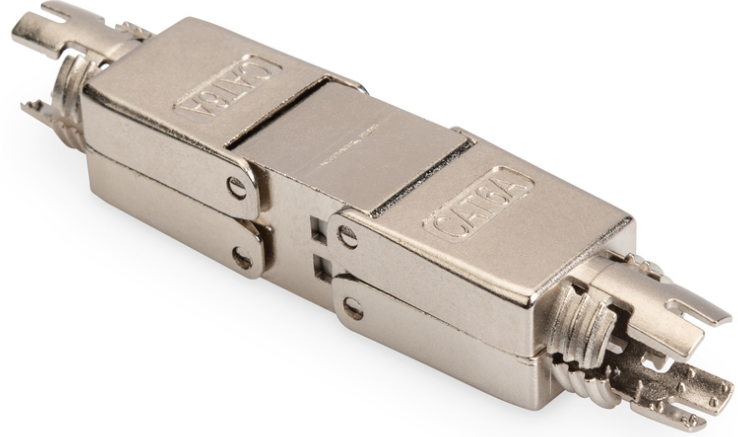

DIGITUS CAT 6A CAT konektörü (saha uygulamaları için kuplör), 500 MHz

DN-93912

EAN 4016032458623

CAT 6A CAT konektörü, 500 MHz AWG 22-26 için, metal vidalı kapaklı blendajlı

DIGITUS® Professional CAT konektör saha uygulamaları, bükülü çift kabloları bağlamak veya uzatmak için kullanılır. Uzun ömürlü, stabil bağlantılar için sağlam metal gövde. Bu konektör hızlı montaj veya mevcut hatların onarımı için ideal bir seçimdir. Özel bir alet kullanmadan montaj mümkündür ve renk kodlu LSA konektörü sayesinde kolay bağlanır.

CAT konektörü, bükülü çift kablo yolunu uzatmak veya onarmak için idealdir.

- Aktarım özellikleri:
- Kategori 6A, 10 GBase-T, 500 MHz
- ISO/IEC 11801 3rd Ed.; EN50173-1; IEC 60603-7-51
- PoE/PoE+/4PPoE (IEEE 802.3af; 3at; 3bt) için uygundur
- Genel Özellikler:
- Yalıtım yer değiştirme konektörü üzerinden kablo montajı, EIA/TIA 568 A & B'ye göre renk kodlu
- Vidalanabilir gerilim azaltıcı vasıtasıyla gerilim azaltıcı ve kablo sabitleme

- Aletsiz montaj bağlantısı
- 360° zırh teması
- Teknik Özellikler:
- Kasa malzemesi: Çinko basınçlı pres döküm - nikel kaplama
- Kontak malzemesi: Fosforlu bronz
- Kontaktların kaplamaları: Nikel, altın kaplama 0,5 µ
- Fiziksel özellikler:
- Takma gücü: Maksimum 30N (IEC 60603-7-5 uyarınca)
- Tutma kuvveti: Soket ve fiş arasında 7,7 kg
- Çalışma sıcaklığı aralığı: -20°C ila +70°C (ISO/IEC 11801, ANSI/TIA 568 C.2)
- Eşleşme döngüsü: ≥ 750 (ISO/IEC 11801, IEC 60603-7-5)
- Bakır iletken çapı: AWG (26/7 - 22/1), çok damarlı ve masif tel
- AWG 22/1 masif tesisat kablosu ile test edilmiştir
- (DIGITUS® DK-174X-A-VH-X; AWG 22/1 Cat.7A montaj kablosu)
- Elektriksel dayanım: 1000 VDC (Kontak/Kontak), 1500 VDC (Kontak/Toprak)