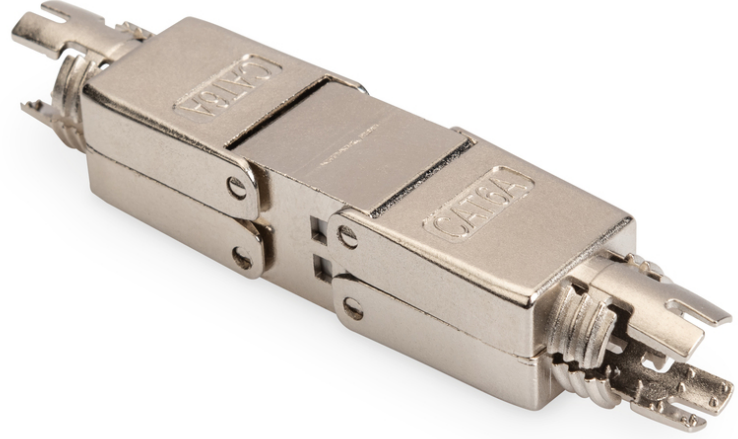

DIGITUS CAT 6A CAT konektörü (saha uygulamaları için kuplör), 500 MHz

DN-93912

EAN 4016032458623

CAT 6A CAT konektörü, 500 MHz AWG 22-26 için, metal vidalı kapaklı blendajlı

DIGITUS® Professional CAT konektör saha uygulamaları, bükülü çift kabloları bağlamak veya uzatmak için kullanılır. Uzun ömürlü, stabil bağlantılar için sağlam metal gövde. Bu konektör hızlı montaj veya mevcut hatların onarımı için ideal bir seçimdir. Özel bir alet kullanmadan montaj mümkündür ve renk kodlu LSA konektörü sayesinde kolay bağlanır.

CAT konektörü, bükülü çift kablo yolunu uzatmak veya onarmak için idealdir.

- Aktarım özellikleri:
- Kategori 6A, 10 GBase-T, 500 MHz
- ISO/IEC 11801 3rd Ed.; EN50173-1; IEC 60603-7-51
- PoE/PoE+/4PPoE (IEEE 802.3af; 3at; 3bt) için uygundur
- Genel Özellikler:
- Yalıtım yer değiştirme konektörü üzerinden kablo montajı, EIA/TIA 568 A & B'ye göre renk kodlu
- Vidalanabilir gerilim azaltıcı vasıtasıyla gerilim azaltıcı ve kablo sabitleme

- Aletsiz montaj bağlantısı
- 360° zırh teması
- Teknik Özellikler:
- Kasa malzemesi: Çinko basınçlı pres döküm - nikel kaplama
- Kontak malzemesi: Fosforlu bronz
- Kontaktların kaplamaları: Nikel, altın kaplama 0,5 µ
- Fiziksel özellikler:
- Takma gücü: Maksimum 30N (IEC 60603-7-5 uyarınca)
- Tutma kuvveti: Soket ve fiş arasında 7,7 kg
- Çalışma sıcaklığı aralığı: -20°C ila +70°C (ISO/IEC 11801, ANSI/TIA 568 C.2)
- Eşleşme döngüsü: ≥ 750 (ISO/IEC 11801, IEC 60603-7-5)
- Bakır iletken çapı: AWG (26/7 - 22/1), çok damarlı ve masif tel
- AWG 22/1 masif tesisat kablosu ile test edilmiştir
- (DIGITUS® DK-174X-A-VH-X; AWG 22/1 Cat.7A montaj kablosu)
- Elektriksel dayanım: 1000 VDC (Kontak/Kontak), 1500 VDC (Kontak/Toprak)