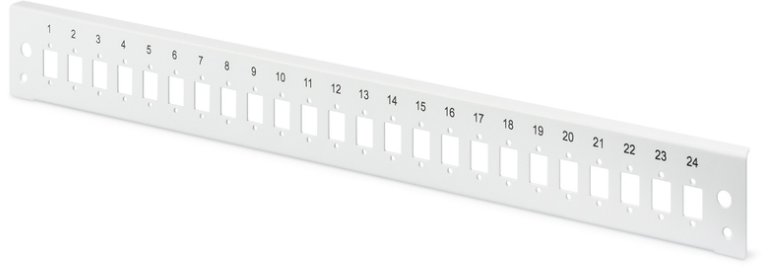

Fiber optik ekleme kutusu ön paneli, hızlı açılan bağlantı elemanı, 24x LC DX, SC SX, E2000 SX

DN-96207-QL
EAN 4016032458418

Fiber optik ön panel, 1U, hızlı çıkarılabilen bağlantı elemanı, 24x LC DX SC SX, E2000 SX, dikey, gri renk (RAL 7035)

DIGITUS® ön paneli DN-96200-QL temel muhafaza için tasarlanmıştır. Ön panel, ekleme kutusuyla birlikte verilen montaj malzemesi kullanılarak kolayca monte edilebilir. Yeni hızlı serbest bırakma sistemi, kurulumu her zamankinden daha kolay hale getirir.

Ağınız için geleceğe yönelik standartlar ve üst düzey kalite.

- İlgili kaplinlerin dikey montajı için

Package contents

- 1 x Frontpanel

Logistics						
	Number (pcs)	Weight (kg)	Depth (cm)	Width (cm)	Height (cm)	cm ³
Packaging Unit Carton	0	0.00	0.00	0.00	0.00	0.00
Packaging Unit Inside	0	0.00	0.00	0.00	0.00	0.00
Packaging Unit Single	0	0.00	0.00	0.00	0.00	0.00
Net single without Packaging	1	0.19	1.50	43.00	4.40	0.00