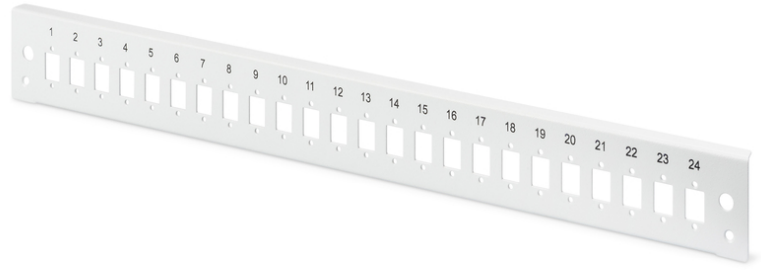

DIGITUS Fiber optik ekleme kutusu ön paneli, hızlı açılan bağlantı elemanı, 24x LC DX, SC SX, E2000 SX

DN-96207-QL
EAN 4016032458418

Fiber optik ön panel, 1U, hızlı çıkarılabilen bağlantı elemanı, 24x LC DX SC SX, E2000 SX, dikey, gri renk (RAL 7035)

DIGITUS® ön paneli DN-96200-QL temel muhafaza için tasarlanmıştır. Ön panel, ekleme kutusuyla birlikte verilen montaj malzemesi kullanılarak kolayca monte edilebilir. Yeni hızlı serbest bırakma sistemi, kurulumu her zamankinden daha kolay hale getirir.

Ağınız için geleceğe yönelik standartlar ve üst düzey kalite.

- İlgili kaplinlerin dikey montajı için

Package contents

- 1 x Frontpanel

Logistics						
	Number (pcs)	Weight (kg)	Depth (cm)	Width (cm)	Height (cm)	cm³
Packaging Unit Carton	50	16.00	46.00	16.00	16.00	11,776.00
Packaging Unit Inside	1	0.32	2.50	45.00	5.50	618.75
Packaging Unit Single	1	0.32	2.50	45.00	5.50	618.75
Net single without Packaging	1	0.19	1.50	43.00	4.40	0.00