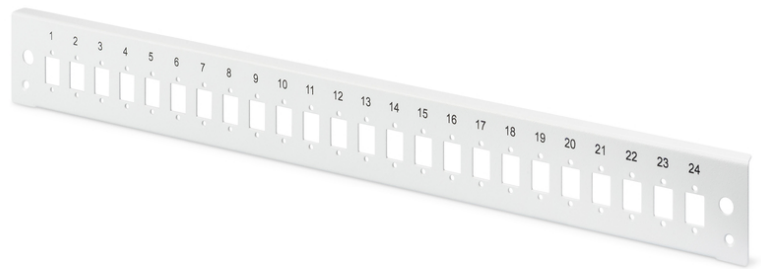

# DIGITUS Fiber optic lasdoos voorpaneel, snelsluiting, 24x LC DX, SC SX, E2000 SX

DN-96207-QL  
EAN 4016032458418

**Frontpaneel voor glasvezel, 1U, snelsluiting, 24x LC DX SC SX, E2000 SX, verticaal, kleur grijs (RAL 7035)**

Het DIGITUS® frontpaneel is ontworpen voor de DN-96200-QL basisbehuizing. Het frontpaneel kan eenvoudig worden geïnstalleerd met behulp van het montagemateriaal dat bij de lasdoos wordt geleverd. Het nieuwe snelsluitsysteem maakt installatie eenvoudiger dan ooit tevoren.

**Toekomstgerichte standaarden en hoogwaardige kwaliteit voor uw netwerk.**

- voor verticale montage van respectieve koppelingen

**Package contents**

- 1 x Frontpaneel

Logistics						
	Number (pcs)	Weight (kg)	Depth (cm)	Width (cm)	Height (cm)	cm <sup>3</sup>
Packaging Unit Carton	50	16.00	46.00	16.00	16.00	11,776.00
Packaging Unit Inside	1	0.32	2.50	45.00	5.50	618.75
Packaging Unit Single	1	0.32	2.50	45.00	5.50	618.75
Net single without Packaging	1	0.19	1.50	43.00	4.40	0.00