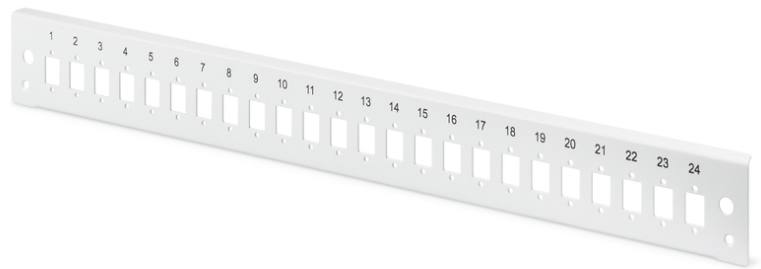

DIGITUS Boîte d'épissure pour fibres optiques Cache frontal, fermeture rapide, 24x LC DX, SC SX, E2000 SX

DN-96207-QL
EAN 4016032458418

Cache frontal FO, 1UH, fermeture rapide, 24x LC DX SC SX, E2000 SX, vertical, couleur gris (RAL 7035)

Le panneau frontal DIGITUS® a été conçu pour le boîtier de base DN-96200-QL. Le panneau frontal peut être facilement installé à l'aide du matériel de montage fourni avec le boîtier d'épissure. Le nouveau système de fixation rapide rend l'utilisation plus facile que jamais.

Des normes orientées vers l'avenir et une qualité haut de gamme pour votre réseau.

- pour le montage vertical des raccords respectifs

Package contents

- 1 x Frontpanel

Logistics						
	Number (pcs)	Weight (kg)	Depth (cm)	Width (cm)	Height (cm)	cm³
Packaging Unit Carton	50	16.00	46.00	16.00	16.00	11,776.00
Packaging Unit Inside	1	0.32	2.50	45.00	5.50	618.75
Packaging Unit Single	1	0.32	2.50	45.00	5.50	618.75
Net single without Packaging	1	0.19	1.50	43.00	4.40	0.00