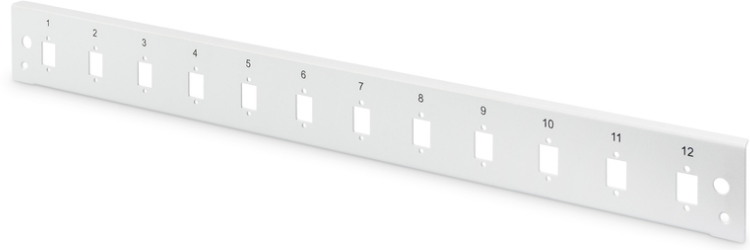

DIGITUS Fiber Optik Ekleme Kutusu Ön Paneli, hızlı kilit, 12x LC DX, SC SX, E2000 SX

DN-96206-QL
EAN 4016032458395

FO ön panel, 1U, hızlı kilit, 12x LC DX E2000 SX, dikey olarak, gri renk (RAL 7035)

DIGITUS® ön panel, DN-96200-QL temel gövde için tasarlanmıştır. Temel gövde paketine dahil olan sabitleme malzemesiyle ön paneli kolayca monte edebilirsiniz. Yeni hızlı kilit sistemi, işlemi hiç olmadığı kadar kolay ve pratik hâle getirir.

Ağınız için geleceğe yönelik yüksek kaliteli standartlar

- Bağlantı parçalarının dikey bağlantısı için

Package contents

- 1x ön panel

Logistics						
	Number (pcs)	Weight (kg)	Depth (cm)	Width (cm)	Height (cm)	cm³
Packaging Unit Carton	50	16.00	46.00	16.00	16.00	11,776.00
Packaging Unit Inside	1	0.32	2.50	45.00	5.50	618.75
Packaging Unit Single	1	0.32	2.50	45.00	5.50	618.75
Net single without Packaging	1	0.19	1.50	43.00	4.40	0.00