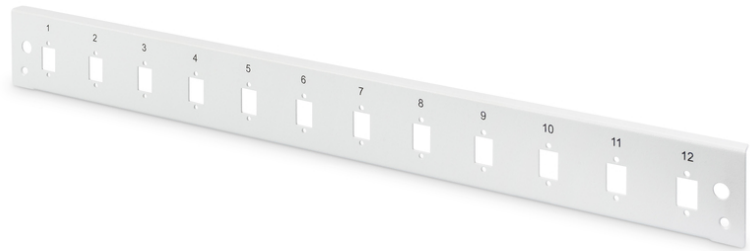

DIGITUS Fiber optic lasdoos voorpaneel, snelsluiting, 12x LC DX, SC SX, E2000 SX

DN-96206-QL
EAN 4016032458395

Frontpaneel voor glasvezel, 1U, snelsluiting, 12x LC DX SC SX, E2000 SX, verticaal, kleur grijs (RAL 7035)

Het DIGITUS® frontpaneel is ontworpen voor de DN-96200-QL basisbehuizing. Het frontpaneel kan eenvoudig worden geïnstalleerd met behulp van het montagemateriaal dat bij de lasdoos wordt geleverd. Het nieuwe snelsluitsysteem maakt installatie eenvoudiger dan ooit tevoren.

Toekomstgerichte standaarden en hoogwaardige kwaliteit voor uw netwerk.

- Voor verticale montage van respectieve koppelingen

Package contents

- 1x voorpaneel

Logistics						
	Number (pcs)	Weight (kg)	Depth (cm)	Width (cm)	Height (cm)	cm ³
Packaging Unit Carton	50	16.00	46.00	16.00	16.00	11,776.00
Packaging Unit Inside	1	0.32	2.50	45.00	5.50	618.75
Packaging Unit Single	1	0.32	2.50	45.00	5.50	618.75
Net single without Packaging	1	0.19	1.50	43.00	4.40	0.00