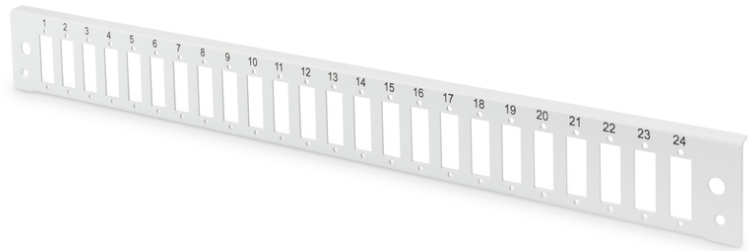

DIGITUS Fiber optic lasdoos voorpaneel, snelsluiting, 24x SC DX, 1U

DN-96202-QL
 EAN 4016032458272

Frontpaneel voor glasvezel, 1U, snelsluiting, 24x SC DX verticaal, kleur grijs (RAL 7035)

Het DIGITUS® frontpaneel is ontworpen voor de DN-96200-QL basisbehuizing. Het frontpaneel kan eenvoudig worden geïnstalleerd met behulp van het montagemateriaal dat bij de lasdoos wordt geleverd. Het nieuwe snelsluitsysteem maakt installatie eenvoudiger dan ooit tevoren.

Toekomstgerichte standaarden en hoogwaardige kwaliteit voor uw netwerk.

- voor verticale montage van respectieve koppelingen

Package contents

- 1x voorpaneel

Logistics						
	Number (pcs)	Weight (kg)	Depth (cm)	Width (cm)	Height (cm)	cm ³
Packaging Unit Carton	50	16.00	46.00	16.00	16.00	11,776.00
Packaging Unit Inside	1	0.32	2.50	45.00	5.50	618.75
Packaging Unit Single	1	0.32	2.50	45.00	5.50	618.75
Net single without Packaging	1	0.19	1.50	43.00	4.40	0.00