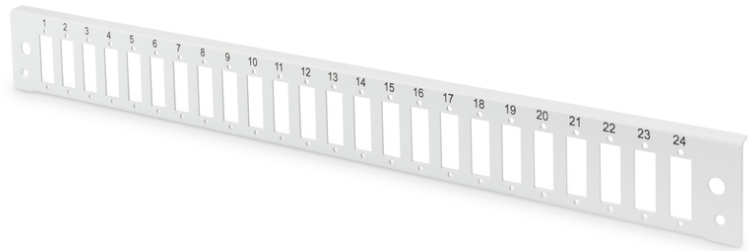

# DIGITUS Fiber optic lasdoos voorpaneel, snelsluiting, 24x SC DX, 1U

DN-96202-QL  
 EAN 4016032458272

**Frontpaneel voor glasvezel, 1U, snelsluiting, 24x SC DX verticaal, kleur grijs (RAL 7035)**

Het DIGITUS® frontpaneel is ontworpen voor de DN-96200-QL basisbehuizing. Het frontpaneel kan eenvoudig worden geïnstalleerd met behulp van het montagemateriaal dat bij de lasdoos wordt geleverd. Het nieuwe snelsluitsysteem maakt installatie eenvoudiger dan ooit tevoren.

**Toekomstgerichte standaarden en hoogwaardige kwaliteit voor uw netwerk.**

- voor verticale montage van respectieve koppelingen

**Package contents**

- 1x voorpaneel

Logistics						
	Number (pcs)	Weight (kg)	Depth (cm)	Width (cm)	Height (cm)	cm <sup>3</sup>
Packaging Unit Carton	50	16.00	46.00	16.00	16.00	11,776.00
Packaging Unit Inside	1	0.32	2.50	45.00	5.50	618.75
Packaging Unit Single	1	0.32	2.50	45.00	5.50	618.75
Net single without Packaging	1	0.19	1.50	43.00	4.40	0.00