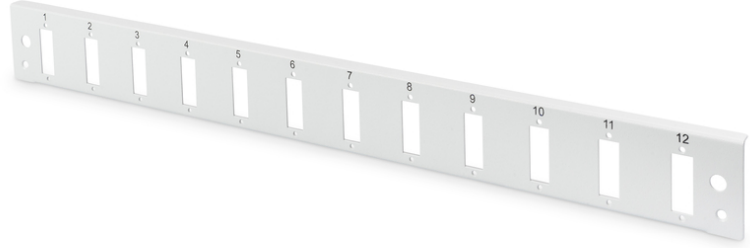

DIGITUS Fiber Optik Ekleme Kutusu Ön Paneli, hızlı kilit, 12x SC DX, 1U

DN-96201-QL
EAN 4016032458234

FO ön panel, 1U, hızlı kilit, 12x SC DX Dikey, gri renk (RAL 7035)

DIGITUS® ön panel, DN-96200-QL temel gövde için tasarlanmıştır. Temel gövde paketine dahil olan sabitleme malzemesiyle ön paneli kolayca monte edebilirsiniz. Yeni hızlı kilit sistemi, işlemi hiç olmadığı kadar kolay ve pratik hâle getirir.

Ağınız için geleceğe yönelik yüksek kaliteli standartlar

- Bağlantı parçalarının dikey bağlantısı için

Package contents

- 1x ön panel

Logistics						
	Number (pcs)	Weight (kg)	Depth (cm)	Width (cm)	Height (cm)	cm ³
Packaging Unit Carton	50	16.00	16.00	46.00	16.00	11,776.00
Packaging Unit Inside	1	0.32	2.50	45.00	5.50	618.75
Packaging Unit Single	1	0.32	2.50	45.00	5.50	618.75
Net single without Packaging	1	0.19	1.50	43.00	4.40	0.00