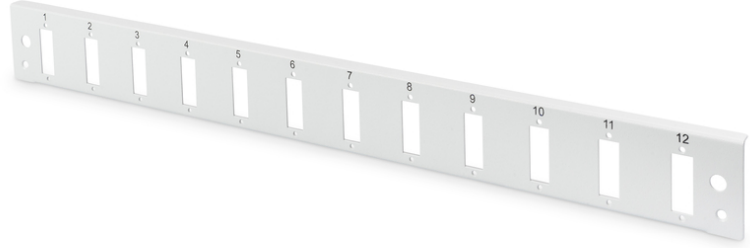

# DIGITUS Fiber Optik Ekleme Kutusu Ön Paneli, hızlı kilit, 12x SC DX, 1U

DN-96201-QL  
EAN 4016032458234

## FO ön panel, 1U, hızlı kilit, 12x SC DX Dikey, gri renk (RAL 7035)

DIGITUS® ön panel, DN-96200-QL temel gövde için tasarlanmıştır. Temel gövde paketine dahil olan sabitleme malzemesiyle ön paneli kolayca monte edebilirsiniz. Yeni hızlı kilit sistemi, işlemi hiç olmadığı kadar kolay ve pratik hâle getirir.

## Ağınız için geleceğe yönelik yüksek kaliteli standartlar

- Bağlantı parçalarının dikey bağlantısı için