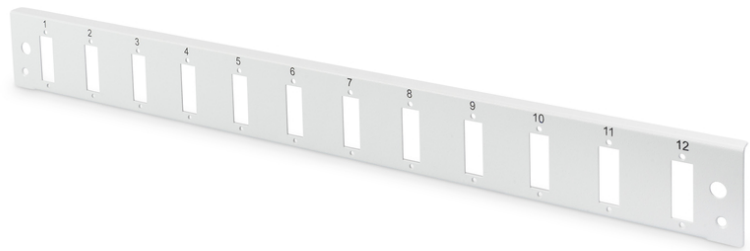

DIGITUS Fiber optic lasdoos voorpaneel, snelsluiting, 12x SC DX, 1U

DN-96201-QL
 EAN 4016032458234

Frontpaneel voor glasvezel, 1U, snelsluiting, 12x SC DX verticaal, kleur grijs (RAL 7035)

Het DIGITUS® frontpaneel is ontworpen voor de DN-96200-QL basisbehuizing. Het frontpaneel kan eenvoudig worden geïnstalleerd met behulp van het montagemateriaal dat bij de lasdoos wordt geleverd. Het nieuwe snelsluitsysteem maakt installatie eenvoudiger dan ooit tevoren.

Toekomstgerichte standaarden en hoogwaardige kwaliteit voor uw netwerk.

- voor verticale montage van respectieve koppelingen

Package contents

- 1x voorpaneel

Logistics						
	Number (pcs)	Weight (kg)	Depth (cm)	Width (cm)	Height (cm)	cm ³
Packaging Unit Carton	50	16.00	16.00	46.00	16.00	11,776.00
Packaging Unit Inside	1	0.32	2.50	45.00	5.50	618.75
Packaging Unit Single	1	0.32	2.50	45.00	5.50	618.75
Net single without Packaging	1	0.19	1.50	43.00	4.40	0.00