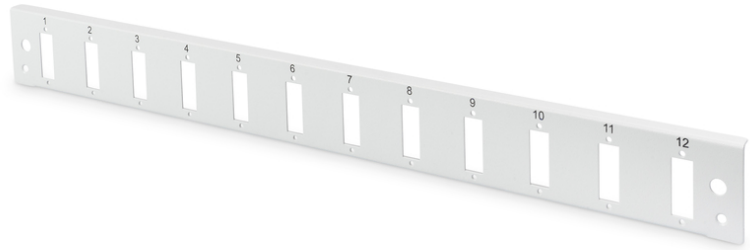

DIGITUS Panel frontal de la caja de empalmes de fibra óptica, cierre rápido, 12x SC DX, 1U

DN-96201-QL
 EAN 4016032458234

Panel frontal FO, 1U, cierre rápido, 12x SC DX vertical, color gris (RAL 7035)

El panel frontal de DIGITUS® fue diseñado para la carcasa básica DN-96200-QL. Puede instalar fácilmente el panel frontal con el material de fijación incluido en el paquete de la carcasa básica. El nuevo sistema de cierre rápido hace que el funcionamiento sea más sencillo y rápido que nunca.

Estándares orientados al futuro y calidad de gama alta para su red.

- para el montaje vertical de los respectivos acopladores

Package contents

- 1 panel frontal

Logistics						
	Number (pcs)	Weight (kg)	Depth (cm)	Width (cm)	Height (cm)	cm³
Packaging Unit Carton	50	16.00	16.00	46.00	16.00	11,776.00
Packaging Unit Inside	1	0.32	2.50	45.00	5.50	618.75
Packaging Unit Single	1	0.32	2.50	45.00	5.50	618.75
Net single without Packaging	1	0.19	1.50	43.00	4.40	0.00