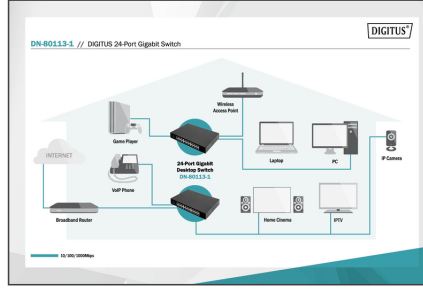

More images:

Safety notes

- Bu ürün sadece iç mekânlarda kullanılmak üzere tasarlanmıştır.
- Tüm talimatları okuyun ve cihaz üzerindeki tüm uyarılara ve talimatlara uyun.
- Bu cihazı dengersiz bir yüzeye (el arabası, sehpa, masa vb.) yerleştirmeyin.
- Bu cihazı su yakınında kullanmayın.
- Bu cihazı bir radyatörün yakınına veya üstüne yerleştirmeyin.
- Muhafaza, ısı dağıtımını ve havalandırma için açıklıklarla donatılmıştır. Çalışma sırasında aşırı ısınmayı önlemek için havalandırma açıklıkları engellenmemeli veya kapatılmamalıdır.
- Cihazı yumuşak bir yüzeye (örn. yatak, kanepa, battaniye, vb.) yerleştirmeyin. Bu havalandırma engelleyecektir.
- Yeterli havalandırma garanti edilmiyorsa, cihaz kapalı bir ortama monte edilmemelidir.
- Cihazın üzerine herhangi bir sıvı püskürtmeyin.
- Temizlemeden önce elektrik fişini çekin. Herhangi bir sıvı veya köpük temizleyici kullanmayın.
- Cihazı nemli bir bezle temizleyin.
- Cihazı, tip etiketindeki güç kaynağına göre bağlayın.
- Cihazın hasar görmesini önlemek için, tüm cihazların uygun şekilde topraklanması önemlidir.
- Şebeke kablosunun üzerine herhangi bir nesne koymayın ve takılma tehlikelerini önleyecek şekilde döşeyin.
- Sisteminizi ani, geçici ve düşük güçten korumak için bir aşırı gerilim koruyucu, bir regülatör veya bir kesintisiz güç kaynağı (UPS) kullanın.
- Sistem kablosunu ve şebeke kablosunu düzgün bir şekilde sabitleyin ve kabloya herhangi bir nesnenin basmadığından emin olun.
- Gövdedeki açıklıklardan cihazın içine herhangi bir nesne sokmayın. Yangına veya elektrik çarpmasına yol açabilecek kısa devre riski vardır.
- Cihazı kendiniz tamir etmeye çalışmayın. Her zaman yetkili bir müşteri hizmetleri merkezine başvurun.
- Aşağıdaki durumlardan biri meydana gelirse, cihazın fişini çekin ve onarım için yetkili bir servis merkezine gönderin
- Şebeke kablosu, güç kaynağı ünitesi veya güç kaynağı fişi hasarlı veya aşınmış;
- Cihazın içine sıvı girmiştir;
- Cihaz yağmura veya suya maruz kalmıştır;
- Cihaz düşürülmüş veya muhafazası hasar görmüştür;
- Cihazın işlevi açıkça değişmiştir;
- Cihaz, kullanım kılavuzunda açıklandığı gibi çalıştırılmaz.

EU responsible person

EU based economic operator ensuring the product complies with the required regulations.

ASSMANN Electronic GmbH
Auf dem Schüffel 3
Lüdenscheid, Germany
<https://www.assmann.com>