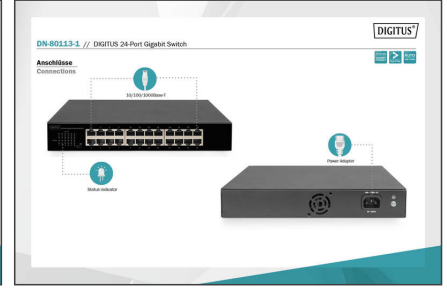

More images:

Safety notes

- Bu ürün sadece iç mekânlarda kullanılmak üzere tasarlanmıştır.
- Tüm talimatları okuyun ve cihaz üzerindeki tüm uyarılara ve talimatlara uyun.
- Bu cihazı dengersiz bir yüzeye (el arabası, sehpa, masa vb.) yerleştirmeyin.
- Bu cihazı su yakınında kullanmayın.
- Bu cihazı bir radyatörün yakınına veya üstüne yerleştirmeyin.
- Muhafaza, ısı dağıtımını ve havalandırma için açıklıklarla donatılmıştır. Çalışma sırasında aşırı ısınmayı önlemek için havalandırma açıklıkları engellenmemeli veya kapatılmamalıdır.
- Cihazı yumuşak bir yüzeye (örn. yatak, kanepa, battaniye, vb.) yerleştirmeyin. Bu havalandırma engelleyecektir.
- Yeterli havalandırma garanti edilmiyorsa, cihaz kapalı bir ortama monte edilmemelidir.
- Cihazın üzerine herhangi bir sıvı püskürtmeyin.
- Temizlemeden önce elektrik fişini çekin. Herhangi bir sıvı veya köpük temizleyici kullanmayın.
- Cihazı nemli bir bezle temizleyin.
- Cihazı, tip etiketindeki güç kaynağına göre bağlayın.
- Cihazın hasar görmesini önlemek için, tüm cihazların uygun şekilde topraklanması önemlidir.
- Şebeke kablosunun üzerine herhangi bir nesne koymayın ve takılma tehlikelerini önleyecek şekilde döşeyin.
- Sisteminizi ani, geçici ve düşük güçten korumak için bir aşırı gerilim koruyucu, bir regülatör veya bir kesintisiz güç kaynağı (UPS) kullanın.
- Sistem kablosunu ve şebeke kablosunu düzgün bir şekilde sabitleyin ve kabloya herhangi bir nesnenin basmadığından emin olun.
- Gövdedeki açıklıklardan cihazın içine herhangi bir nesne sokmayın. Yangına veya elektrik çarpmasına yol açabilecek kısa devre riski vardır.
- Cihazı kendiniz tamir etmeye çalışmayın. Her zaman yetkili bir müşteri hizmetleri merkezine başvurun.
- Aşağıdaki durumlardan biri meydana gelirse, cihazın fişini çekin ve onarım için yetkili bir servis merkezine gönderin
- Şebeke kablosu, güç kaynağı ünitesi veya güç kaynağı fişi hasarlı veya aşınmış;
- Cihazın içine sıvı girmiştir;
- Cihaz yağmura veya suya maruz kalmıştır;
- Cihaz düşürülmüş veya muhafazası hasar görmüştür;
- Cihazın işlevi açıkça değişmiştir;
- Cihaz, kullanım kılavuzunda açıklandığı gibi çalıştırılmaz.

EU responsible person

EU based economic operator ensuring the product complies with the required regulations.

ASSMANN Electronic GmbH
Auf dem Schüffel 3
Lüdenscheid, Germany
<https://www.assmann.com>