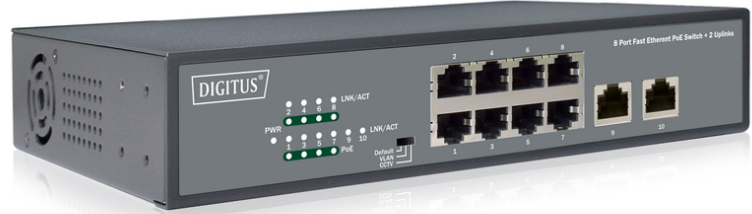

DIGITUS 8 portlu Fast Ethernet PoE ağ anahtarı, masaüstü, yönetilmeyen, 2 yukarı bağlantı portu RJ45, 120 W, af/at

DN-95323-1

EAN 4016032457862

Hızlı Ethernet PoE anahtarı 8 bağlantı noktalı PoE + 2 bağlantı noktalı yukarı bağlantı, 120W PoE bütçesi

Hızlı Ethernet PoE anahtarı, 8 bağlantı noktalı PoE + 2 bağlantı noktalı yukarı bağlantı, 120W PoE bütçesi

Küçük ve orta ölçekli ağlara optimize edilmiş, uygun maliyetli ve hızlı entegrasyon için entegre Ethernet Üzerinden Güç (PoE) çözümüne sahip ağ anahtarı

- PoE destekli 8 bağlantı noktalı 10/100Base-TX
- 2 portlu Hızlı Ethernet yukarı bağlantı
- IEEE 802.3, IEEE802.3u, IEEE802.3q, IEEE802.3az, IEEE802.3x, IEEE802.3af, IEEE802.3at ağ standartlarıyla uyumludur
- VLAN veya kapsamlı modu etkinleştirmek için entegre DIP anahtarı ile
- 10Mbps iletim hızında 250 metreye kadar menzil için kapsamlı mod
- PoE güç çıkışı 55 V DC, port başına maks. 30 W
- PoE güç kaynağı modu A, PIN 1/2(+), 3/6(-)
- Engellemez, satır başı olmayan iletmeyi destekler
- Her portta geri basınç ve bant genişliği kontrolünü destekler
- Optimize edilmiş veri aktarımı için depola ve iletilme teknolojisi
- Otomatik hız ve yarım/tam dubleks algılama/ayarlar
- Otomatik MDI / MDI-X işlevi
- 2 Gbps ile arka panel
- 8K'ya kadar MAC adresini destekler

- Entegre güç kaynağı ünitesi
- Maksimum 120 watt PoE gücü
- Maksimum çıkış gücü 125 watt
- Fansız çalışma

Attributes

- Bağlantı noktası sayısı: 8
- PoE Güç bütçesi: 120 W
- PoE standardı: IEEE802.3at (PoE+)
- Ethernet hızı: Hızlı Ethernet
- Endüstriyel kullanım: no
- Bağlantı noktası sayısı (Uplink): 2
- Dış mekâna uygun: no
- Kurulum tipi: 19 inç, Masaüstü
- PoE (Ethernet Üzerinden Güç): yes
- Uplink bağlantı noktası bağlantısı: RJ45/SFP
- Vandallığa karşı koruma: no
- VLAN: no
- Yönetilen: no