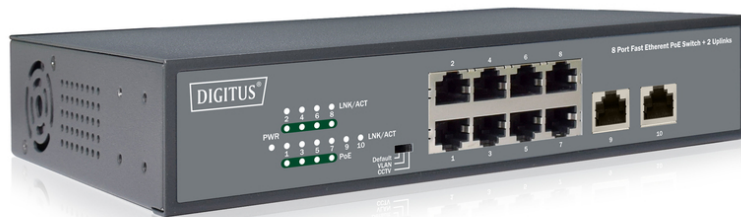

DIGITUS 8-Port Fast Ethernet PoE Netzwerkschwitch, Desktop, unmanaged, 2 Uplink Ports RJ45, 120 W, af/at

DN-95323-1
EAN 4016032457862

Fast Ethernet PoE Switch 8-port PoE + 2-port uplink, 120W PoE Budget

Fast Ethernet PoE Switch, 8-port PoE + 2-port uplink, 120W PoE Budget

Netzwerk-Switch mit integrierter Power over Ethernet (PoE) Lösung für eine optimale, kostengünstige und schnelle Einbindung in kleine und mittlere Netzwerke

- 8-Port 10/100Base-TX mit PoE Unterstützung
- 2-Port Fast Ethernet Uplink
- Erfüllt die Netzwerkstandards IEEE 802.3, IEEE802.3u, IEEE802.3q, IEEE802.3az, IEEE802.3x, IEEE802.3af, IEEE802.3at
- Mit integriertem DIP-Schalter zur Aktivierung des VLAN, oder des Extensive Modus
- Extensive Mode für Reichweiten bis zu 250 Meter bei 10Mbps Übertragungsrates
- PoE- Stromausgang 55 V Gleichspannung, max. 30 W pro Port
- PoE-Stromversorgungsmodus A, PIN 1/2(+), 3/6(-)
- Unterstützt Non-Blocking, Non-Head-of-Line Forwarding
- Unterstützt Back-Pressure und Bandbreitenkontrolle an jedem Port
- Store-and-Forward-Technologie für einen optimierten Datentransfer
- Automatische Geschwindigkeits- und Half-/ Full - duplex-Erkennung /-Einstellung
- Auto-MDI-/ MDI-X - Funktion

- Backplane mit 2 Gbps
- Unterstützt bis zu 8K MAC Adressen
- Integriertes Netzteil
- Maximale PoE Leistung von 120 Watt
- Maximale Ausgangsleistung 125 Watt
- Lüfterloser Betrieb
- Anzahl der Ports: 8
- PoE Leistungsbudget: 120 W
- PoE Standard: IEEE802.3at (PoE+)
- Ethernet Geschwindigkeit: Fast Ethernet
- Industrielle Nutzung: nein
- Anzahl der Ports (Uplink): 2
- Managed: nein
- Montageart: 19 Zoll, Desktop
- Outdoor geeignet: nein
- PoE (Power over Ethernet): ja
- Schutz vor Vandalismus: nein
- Uplink Port Anschluss: RJ45/SFP
- VLAN: nein