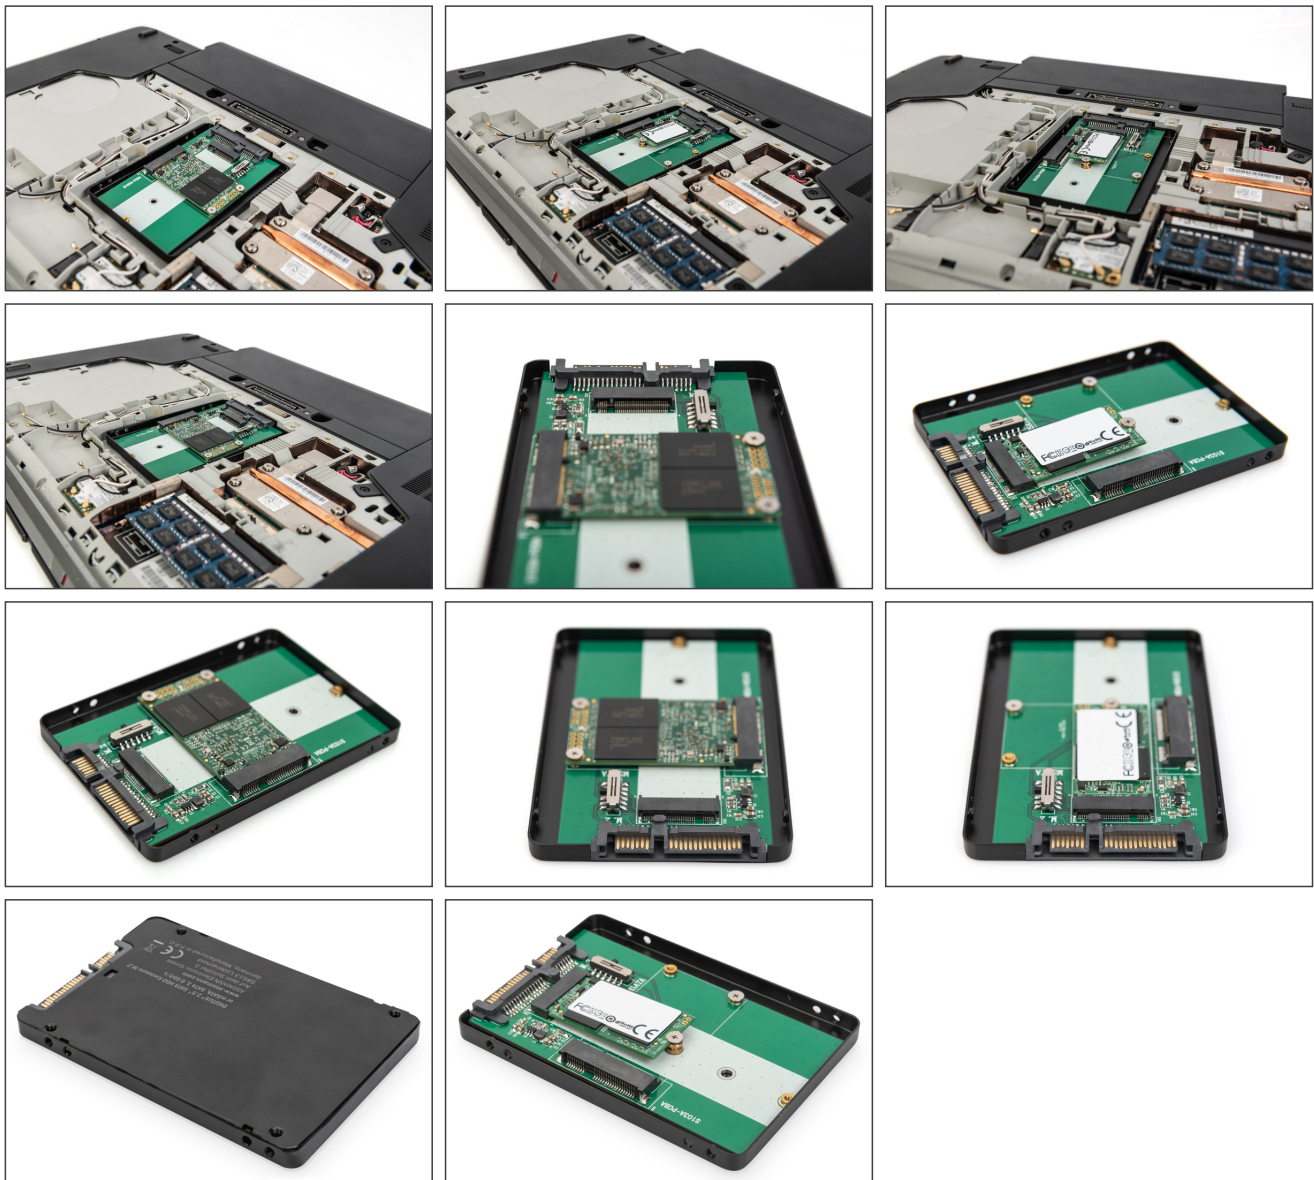

More images:

Safety notes

- Una sobrecarga puede provocar un sobrecalentamiento y dañar el aparato o los periféricos conectados.
- Si es necesario, utilice una fuente de alimentación externa para garantizar un rendimiento estable.
- Si se conectan dispositivos como discos duros externos o impresoras que requieren un alto consumo de energía, el dispositivo debe utilizarse con una fuente de alimentación externa. De lo contrario, el dispositivo podría sobrecargarse o podrían producirse problemas de funcionamiento.
- No exponga el aparato a la lluvia, humedad, vapores o líquidos.
- No introduzca ningún objeto en el aparato.
- No intente reparar el aparato ni abrir la carcasa sin autorización. Corre el riesgo de sufrir una descarga eléctrica.
- Asegure una ventilación adecuada para evitar daños por sobrecalentamiento.
- El polvo, la humedad, los vapores y los productos de limpieza o disolventes fuertes pueden dañar el aparato.
- Desconecte el aparato de la red eléctrica y de los dispositivos conectados antes de limpiarlo.
- Limpie el aparato con un paño sin polvo.

EU responsible person

EU based economic operator ensuring the product complies with the required regulations.

ASSMANN Electronic GmbH
Auf dem Schüffel 3
Lüdenscheid, Germany
<https://www.assmann.com>
info@assmann.com