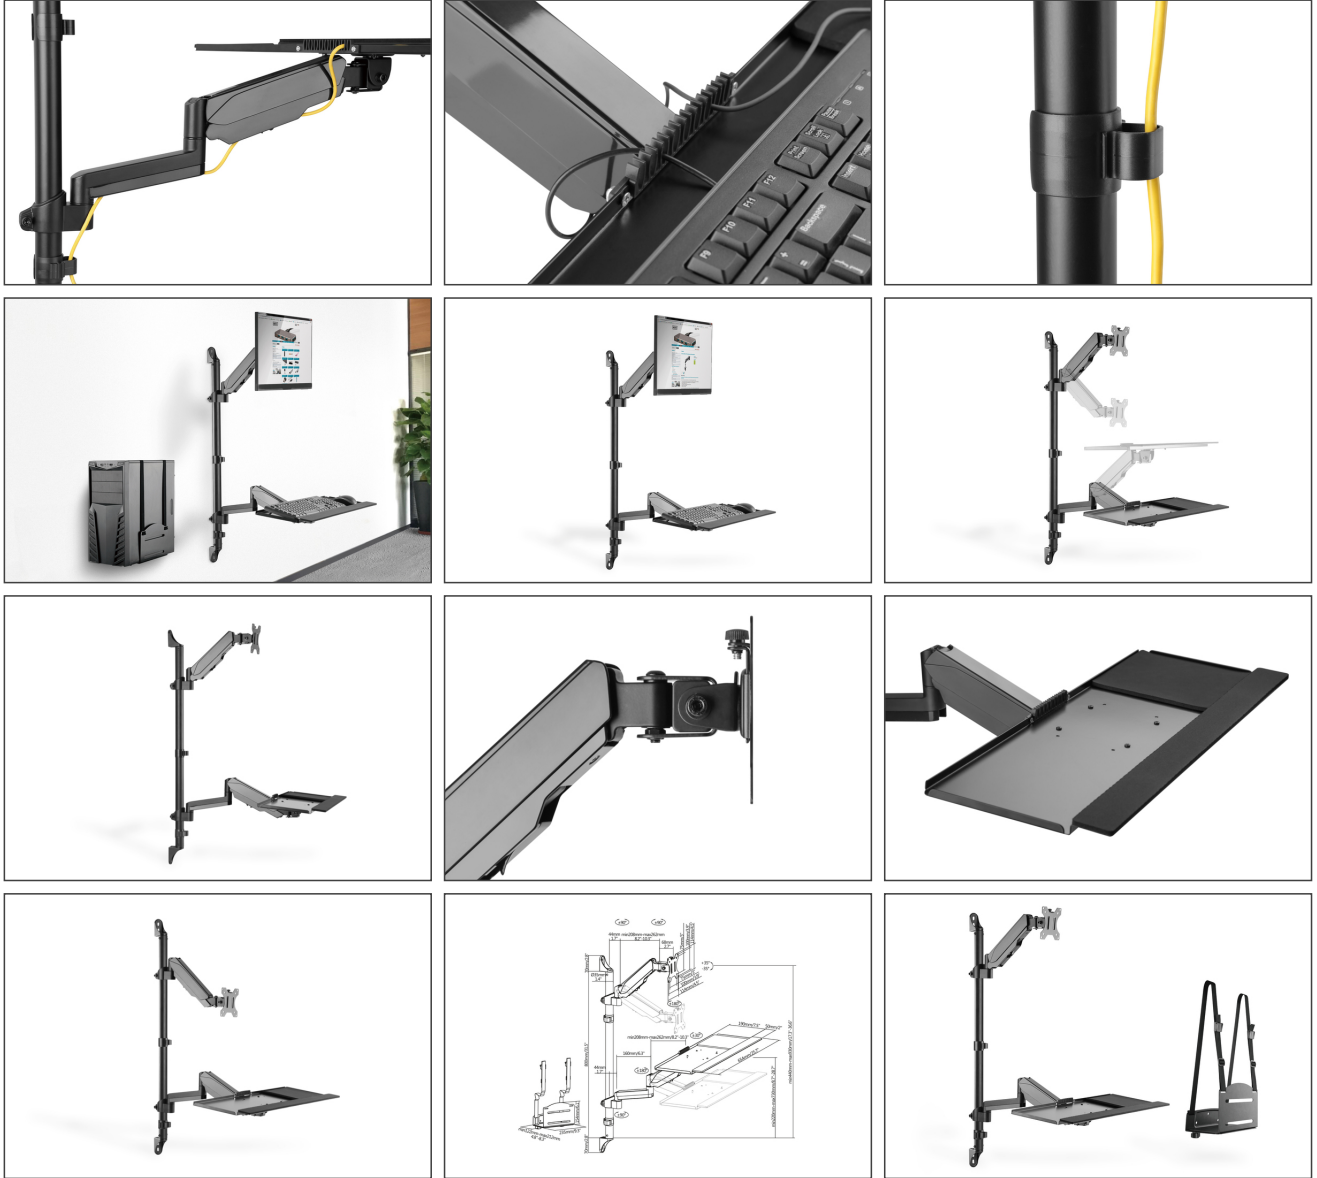

More images:

Safety notes

- Montaj ve kurulumla başlamadan önce lütfen kılavuzun tamamını okuyun. Talimatlar veya uyarılar hakkında herhangi bir sorunuz varsa lütfen yerel satıcınızla iletişime geçin.
- DİKKAT: İzin verilen ağırlığı aşan ürünlerle kullanılması hasara veya olası yaralanmalara neden olabilir.
- Braketler kurulum talimatlarına uygun olarak takılmalıdır. Yanlış montaj hasara veya yaralanmaya neden olabilir.
- Güvenlik ekipmanı ve uygun aletler kullanın. Ürün sadece uzmanlar tarafından kurulmalıdır.
- Yük taşıyan yüzeyler, cihazların ve tüm ek bileşenlerin tüm ağırlığına güvenli bir şekilde dayanabilmelidir.
- Yalnızca birlikte verilen montaj vidalarını kullanın ve VIDALARI ÇOK SIKMAYIN.
- Bu ürün, yutulması halinde boğulma tehlikesine neden olabilecek küçük parçalar içerir. Bu parçaları çocuklardan uzak tutun.
- Bu ürünü sadece iç mekanlarda kullanın. Ürünün açık havada kullanılması yaralanmalara ve hasara yol açabilir.
- ÖNEMLİ: Kurulumdan önce, lütfen alınan tüm bileşenleri bileşen listesiyle karşılaştırın. Parçalar hasarlıysa veya eksikse, yerel bayinizden yedek parça isteyin.

EU responsible person

EU based economic operator ensuring the product complies with the required regulations.

ASSMANN Electronic GmbH
Auf dem Schüffel 3
Lüdenscheid, Germany
<https://www.assmann.com>
info@assmann.com