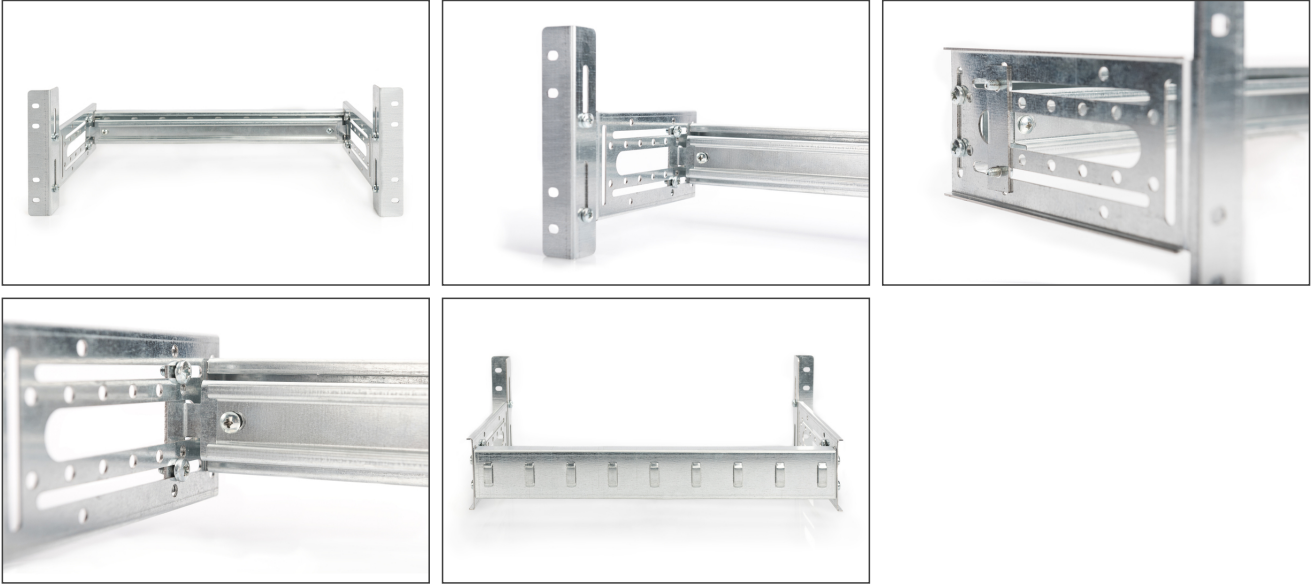

Safety notes

- Ağ muhafazaları için aksesuar ürününü kurarken ve kullanırken, üreticinin veya aksesuarı kullanmak istediğiniz muhafaza sisteminin ilgili güvenlik talimatlarını dikkate alın.

EU responsible person

EU based economic operator ensuring the product complies with the required regulations.

ASSMANN Electronic GmbH
Auf dem Schüffel 3
Lüdenscheid, Germany
<https://www.assmann.com>
info@assmann.com