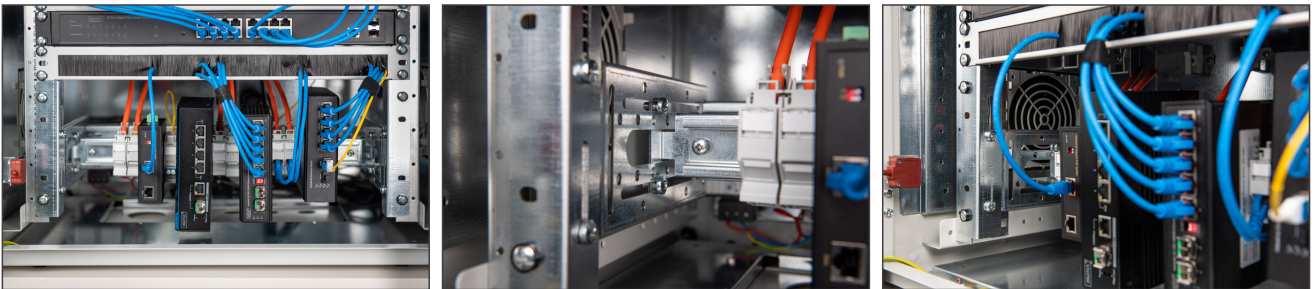

More images: