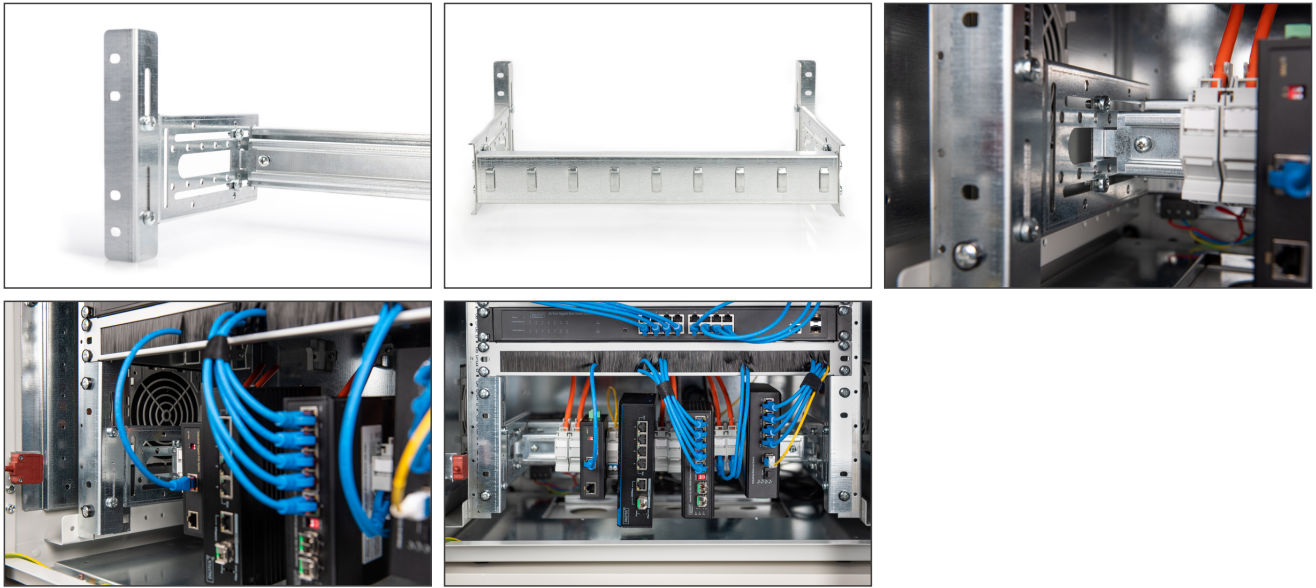

Safety notes

- Al instalar y utilizar el producto accesorio para armarios de red, tenga en cuenta las respectivas instrucciones de seguridad del fabricante o del sistema de armarios en el que desee utilizar el accesorio.

EU responsible person

EU based economic operator ensuring the product complies with the required regulations.

ASSMANN Electronic GmbH
Auf dem Schüffel 3
Lüdenscheid, Germany
<https://www.assmann.com>
info@assmann.com