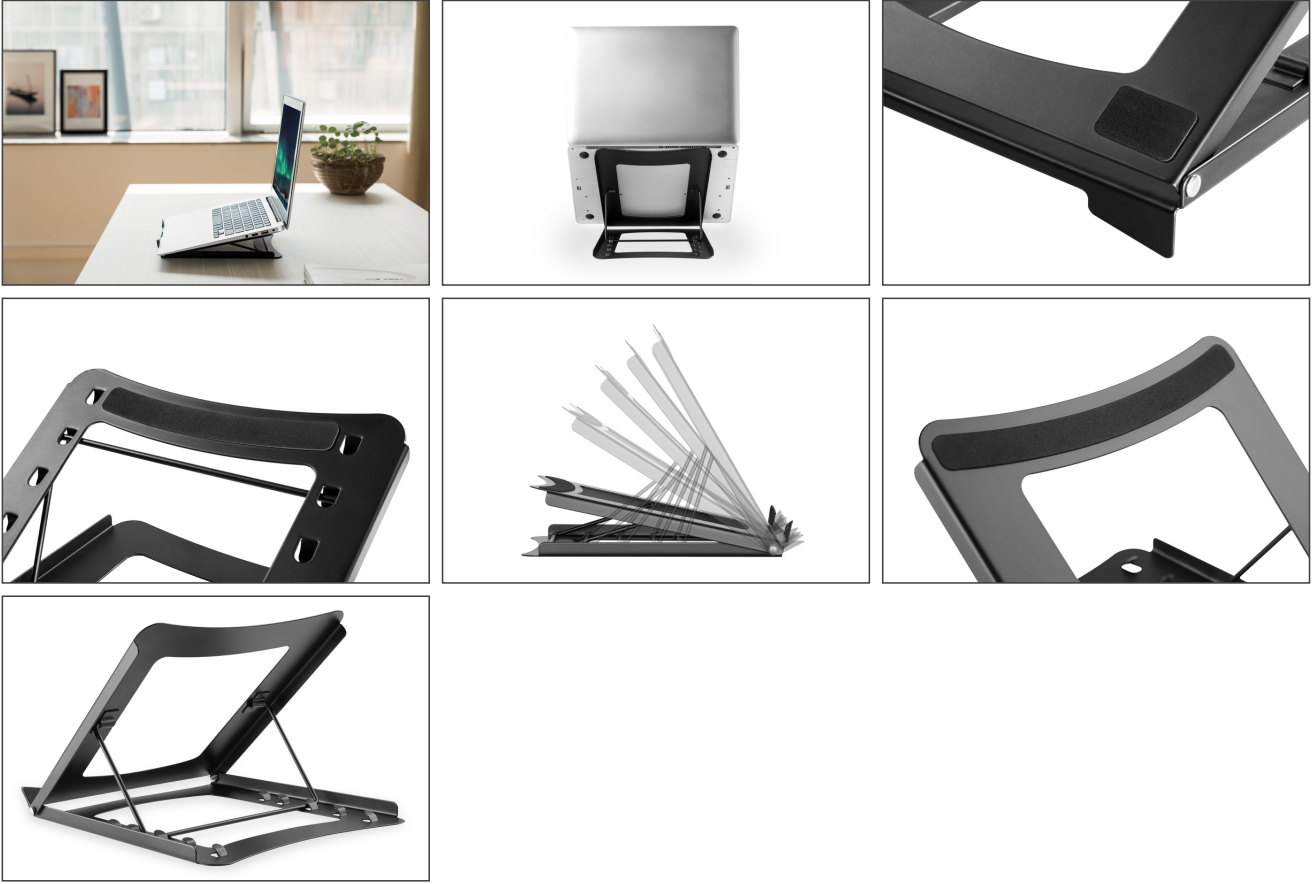

Safety notes

- Montaj ve kurulumla başlamadan önce lütfen kılavuzun tamamını okuyun. Talimatlar veya uyarılar hakkında herhangi bir sorunuz varsa lütfen yerel satıcınızla iletişime geçin.
- DİKKAT: İzin verilen ağırlığı aşan ürünlerle kullanılması hasara veya olası yaralanmalara neden olabilir.
- Braketler kurulum talimatlarına uygun olarak takılmalıdır. Yanlış montaj hasara veya yaralanmaya neden olabilir.
- Güvenlik ekipmanı ve uygun aletler kullanın. Ürün sadece uzmanlar tarafından kurulmalıdır.
- Bu ürün ahşap çerçeveli, masif beton veya taş duvarlara monte edilebilir.
- Yük taşıyan yüzeyler, cihazların ve tüm ek bileşenlerin tüm ağırlığına güvenli bir şekilde dayanabilmelidir.
- Yalnızca birlikte verilen montaj vidalarını kullanın ve VIDALARI ÇOK SIKMAYIN.
- Bu ürün, yutulması halinde boğulma tehlikesine neden olabilecek küçük parçalar içerir. Bu parçaları çocuklardan uzak tutun.
- Bu ürünü sadece iç mekanlarda kullanın. Ürünün açık havada kullanılması yaralanmalara ve hasara yol açabilir.
- ÖNEMLİ: Kurulumdan önce, lütfen alınan tüm bileşenleri bileşen listesiyle karşılaştırın. Parçalar hasarlıysa veya eksikse, yerel bayinizden yedek parça isteyin.
- BAKIM: Montaj braketini güvenlik ve stabilite açısından düzenli olarak kontrol edin (tercihen her üç ayda bir).

EU responsible person

EU based economic operator ensuring the product complies with the required regulations.

ASSMANN Electronic GmbH
Auf dem Schüffel 3
Lüdenscheid, Germany
<https://www.assmann.com>
info@assmann.com