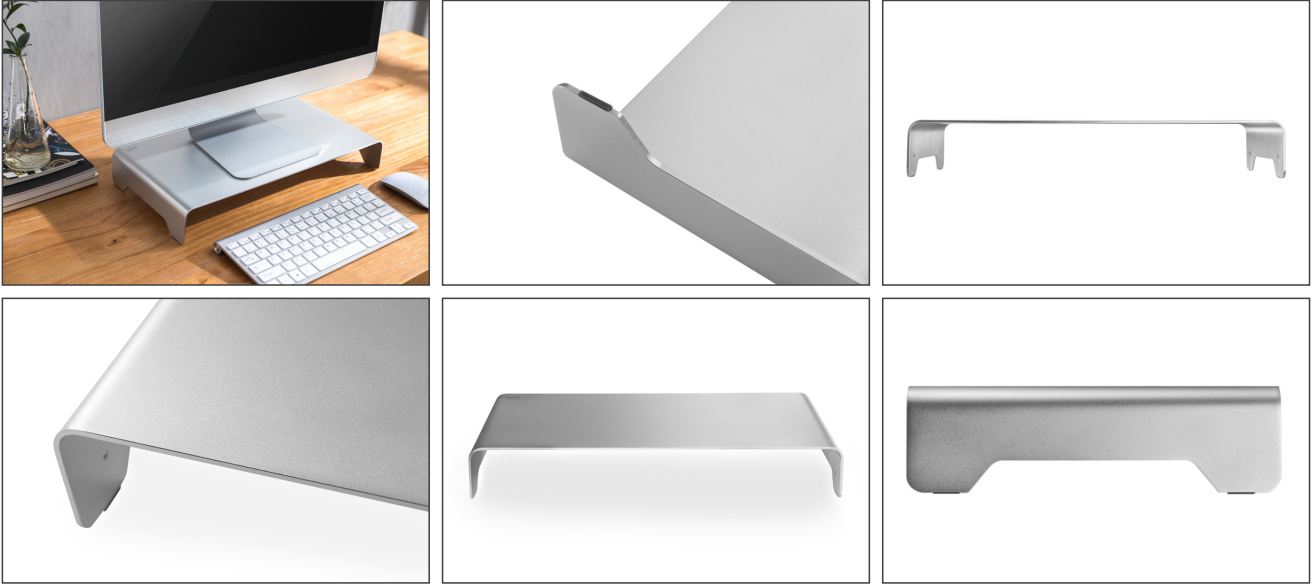

Safety notes

- Montaj ve kurulumla başlamadan önce lütfen kılavuzun tamamını okuyun. Talimatlar veya uyarılar hakkında herhangi bir sorunuz varsa lütfen yerel satıcınızla iletişime geçin.
- DİKKAT: İzin verilen ağırlığı aşan ürünlerle kullanılması hasara veya olası yaralanmalara neden olabilir.
- Braketler kurulum talimatlarına uygun olarak takılmalıdır. Yanlış montaj hasara veya yaralanmaya neden olabilir.
- Güvenlik ekipmanı ve uygun aletler kullanın. Ürün sadece uzmanlar tarafından kurulmalıdır.
- Bu ürün ahşap çerçeveli, masif beton veya taş duvarlara monte edilebilir.
- Yük taşıyan yüzeyler, cihazların ve tüm ek bileşenlerin tüm ağırlığına güvenli bir şekilde dayanabilmelidir.
- Yalnızca birlikte verilen montaj vidalarını kullanın ve VIDALARI ÇOK SIKMAYIN.
- Bu ürün, yutulması halinde boğulma tehlikesine neden olabilecek küçük parçalar içerir. Bu parçaları çocuklardan uzak tutun.
- Bu ürünü sadece iç mekanlarda kullanın. Ürünün açık havada kullanılması yaralanmalara ve hasara yol açabilir.
- ÖNEMLİ: Kurulumdan önce, lütfen alınan tüm bileşenleri bileşen listesiyle karşılaştırın. Parçalar hasarlıysa veya eksikse, yerel bayinizden yedek parça isteyin.
- BAKIM: Montaj braketini güvenlik ve stabilite açısından düzenli olarak kontrol edin (tercihen her üç ayda bir).

EU responsible person

EU based economic operator ensuring the product complies with the required regulations.

ASSMANN Electronic GmbH
Auf dem Schüffel 3
Lüdenscheid, Germany
<https://www.assmann.com>
info@assmann.com