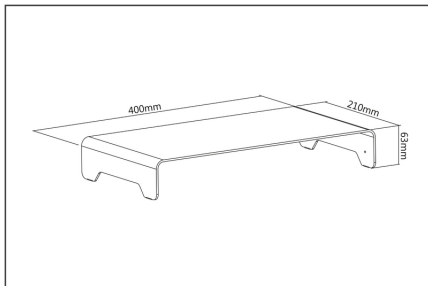

More images: