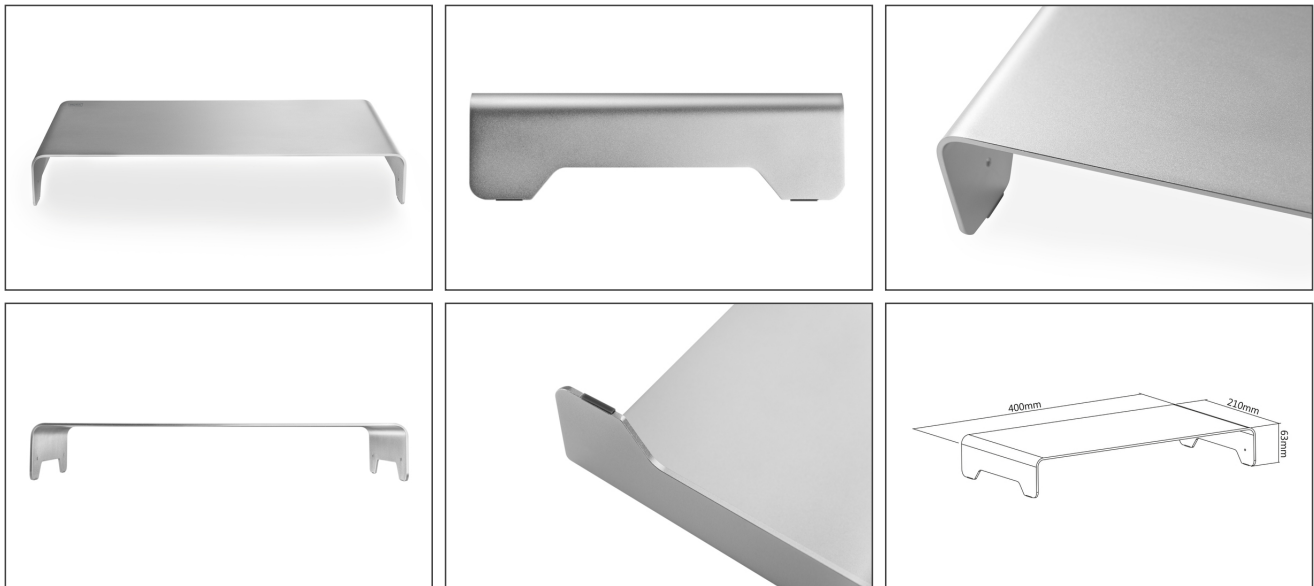

Safety notes

- Please read the entire manual before starting assembly and installation. Please contact your local dealer if you have any questions about the instructions or warnings.
- CAUTION: Use with products that exceed the permitted weight may result in damage or possible injury.
- Brackets should be fitted in accordance with the installation instructions. Incorrect installation can result in damage or injury.
- Use safety equipment and suitable tools. The product should only be installed by specialists.
- This product can be installed on timber-framed, solid concrete or stone walls.
- The load-bearing surfaces should be able to safely withstand the entire weight of appliances and all additional components.
- Only use the installation screws supplied and DO NOT TIGHTEN the screws TOO TIGHT.
- This product contains small parts that can cause a choking hazard if swallowed. Keep these parts away from children.
- Only use this product indoors. Using the product outdoors can lead to injuries and damage.
- IMPORTANT: Before installation, please check all components received against the components list. If parts are damaged or missing, ask your local dealer for replacement parts.
- MAINTENANCE: Check the bracket regularly for safety and stability (preferably every three months).

EU responsible person

EU based economic operator ensuring the product complies with the required regulations.

ASSMANN Electronic GmbH
Auf dem Schüffel 3
Lüdenscheid, Germany
<https://www.assmann.com>
info@assmann.com