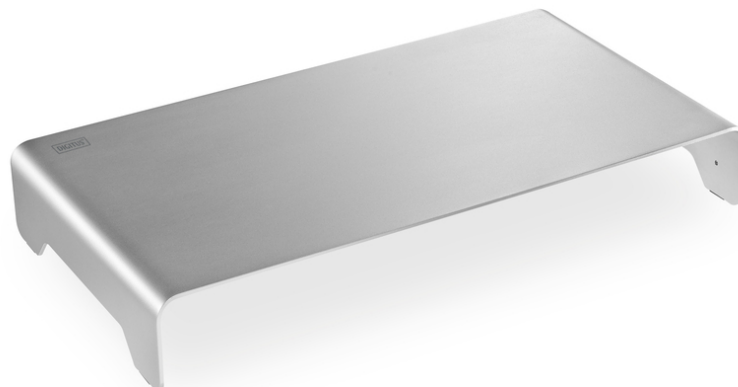

# DIGITUS Алюминиевая подставка для монитора

DA-90369  
EAN 4016032456056

## Slim Aluminium Monitor Riser silver

Ультратонкая подставка для монитора представляет собой функциональный продукт, который не оставляет желать лучшего в отношении дизайна и элегантности. Получите преимущество, установив монитор или ноутбук выше и обеспечив себе удобное положение для чтения. Подставка для монитора рекомендуется для мониторов с диагональю от 11" до 32" и рассчитана на нагрузку до 10 кг. Кроме этого, противоскользящие накладки под подставкой надежно обеспечивают устойчивость. Вы также можете убрать клавиатуру и мышь под подставку, освободив таким образом рабочее место.

**Стильная подставка для монитора из высококачественного алюминия улучшает положение для обзора и создает дополнительное пространство на письменном столе. Ультратонкая подставка для монитора — это лучший выбор,**

**когда речь заходит о стиле, современном дизайне и функциональности.**

- Противоскользящие накладки для устойчивости
- Грузоподъемность до 10 кг
- Место для клавиатуры до 39 см под подставкой
- Рекомендуемые размеры экрана: 11" - 32"
- Подходит для мониторов или планшетов
- Цвет: серебристый
- Материал: алюминий
- Размеры: Д 40 x Ш 21 x В 6,3 см
- Вес: 0,5 кг
- Style: Monitor Riser