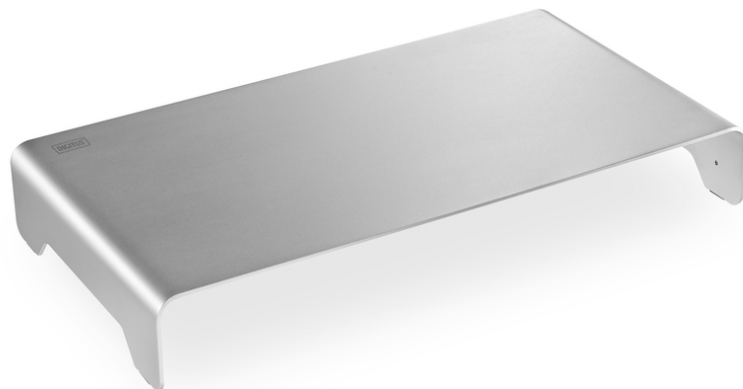

# DIGITUS Support de moniteur en aluminium

DA-90369  
EAN 4016032456056

### Élévation d'écran mince en aluminium Argent

Grâce au support de moniteur ultra-mince, vous obtenez un produit fonctionnel qui ne laisse rien à désirer en termes de design et d'élégance. Tirez parti de la position améliorée du moniteur ou de l'ordinateur portable et créez une position de lecture confortable. Le support de moniteur est recommandé pour les moniteurs de 11 po à 32 po et est conçu pour capacité de charge atteignant jusqu'à 10 kg. En outre, les pads antidérapants situés sous le support permettent au moniteur d'occuper une position plus sécurisée. De plus, vous pouvez ranger le clavier et la souris sous le support et créer ainsi davantage d'espace sur votre poste de travail.

**Support de moniteur élégant en aluminium noble - améliore votre position de visualisation et crée de l'espace sur votre bureau. Le support de moniteur ultra-mince est le meilleur choix en matière de style, de design moderne et de fonctionnalité.**

- Pads antidérapants pour assurer un maintien sûr
- Capacité de charge atteignant jusqu'à 10 kg
- Espace pour claviers de dimension atteignant jusqu'à 39 cm sous le support
- Taille d'écran recommandée : 11" - 32"
- Convient aux moniteurs ou aux ordinateurs portables
- Couleur : Argent
- Matériau : Aluminium
- Dimensions : 40 x 21 x 6,3 cm (L x l x h)
- Poids : 0,5 kg
- Style: Rehausseurs d'écran