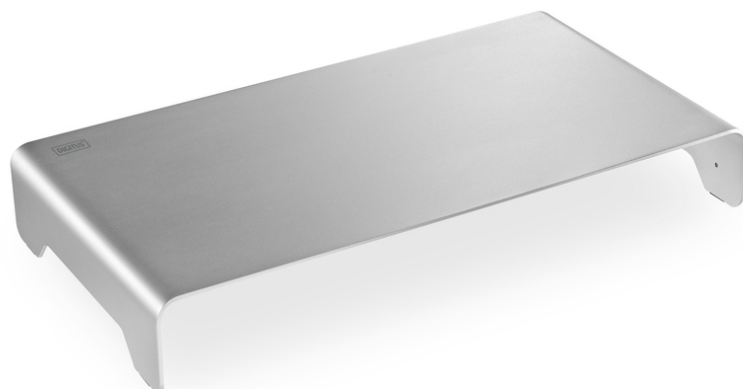

DIGITUS Support de moniteur en aluminium

DA-90369
EAN 4016032456056

Élévation d'écran mince en aluminium Argent

Grâce au support de moniteur ultra-mince, vous obtenez un produit fonctionnel qui ne laisse rien à désirer en termes de design et d'élégance. Tirez parti de la position améliorée du moniteur ou de l'ordinateur portable et créez une position de lecture confortable. Le support de moniteur est recommandé pour les moniteurs de 11 po à 32 po et est conçu pour une capacité de charge atteignant jusqu'à 10 kg. En outre, les pads antidérapants situés sous le support permettent au moniteur d'occuper une position plus sécurisée. De plus, vous pouvez ranger le clavier et la souris sous le support et créer ainsi davantage d'espace sur votre poste de travail.

Support de moniteur élégant en aluminium noble - améliore votre position de visualisation et crée de l'espace sur votre bureau. Le support de moniteur ultra-mince est le meilleur choix en matière de style, de design moderne et de fonctionnalité.

- Pads antidérapants pour assurer un maintien sûr
- Capacité de charge atteignant jusqu'à 10 kg
- Espace pour claviers de dimension atteignant jusqu'à 39 cm sous le support
- Taille d'écran recommandée : 11" - 32"
- Convient aux moniteurs ou aux ordinateurs portables
- Couleur : Argent
- Matériau : Aluminium
- Dimensions : 40 x 21 x 6,3 cm (L x l x h)
- Poids : 0,5 kg