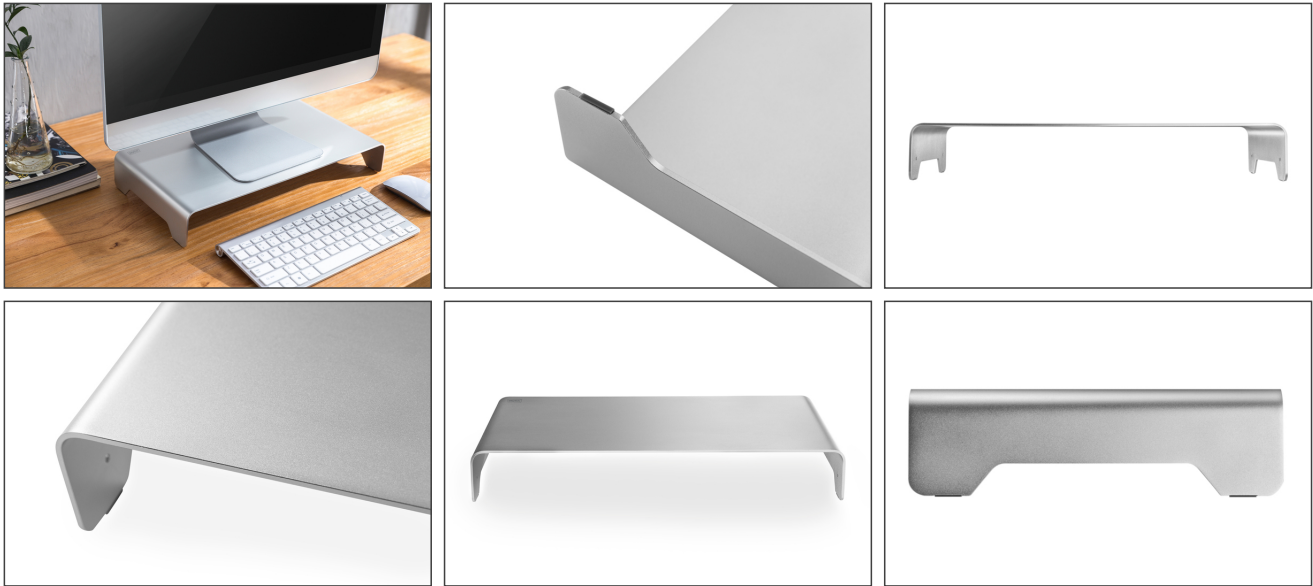

Safety notes

- Veuillez lire l'intégralité du manuel avant de commencer le montage et l'assemblage. Veuillez contacter votre revendeur local pour toute question concernant le manuel ou les avertissements.
- ATTENTION : L'utilisation de produits dépassant le poids autorisé peut entraîner des dommages ou éventuellement des blessures.
- Les supports doivent être fixés conformément aux instructions de montage. Un montage incorrect peut entraîner des dommages ou des blessures. Utilisez un équipement de sécurité et des outils appropriés. Le montage du produit ne doit être effectué que par des spécialistes.
- Ce produit peut être monté sur des murs à colombage, des murs en béton massif ou des murs en pierre.
- Les surfaces portantes doivent pouvoir supporter en toute sécurité le poids total des appareils et de tous les composants supplémentaires.
- N'utilisez que les vis de montage fournies et NE VISSEZ PAS TROP FORTEMENT les vis.
- Ce produit contient de petites pièces qui peuvent provoquer un risque d'étouffement en cas d'ingestion. Tenir ces pièces à l'écart des enfants.
- N'utiliser ce produit qu'à l'intérieur. L'utilisation du produit à l'extérieur peut entraîner des blessures et des dommages.
- IMPORTANT : Avant le montage, veuillez comparer tous les composants reçus avec la liste des composants. En cas de tables endommagées ou manquantes, demander des pièces de rechange au revendeur local.
- ENTRETIEN : vérifier régulièrement la sécurité et la stabilité de la pince de fixation (de préférence tous les trois mois).

EU responsible person

EU based economic operator ensuring the product complies with the required regulations.

ASSMANN Electronic GmbH
Auf dem Schüffel 3
Lüdenscheid, Germany
<https://www.assmann.com>
info@assmann.com