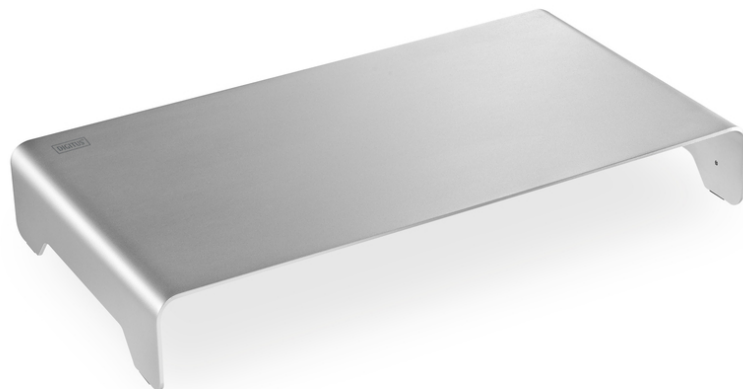

DIGITUS Support de moniteur en aluminium

DA-90369
EAN 4016032456056

Élévation d'écran mince en aluminium Argent

Grâce au support de moniteur ultra-mince, vous obtenez un produit fonctionnel qui ne laisse rien à désirer en termes de design et d'élégance. Tirez parti de la position améliorée du moniteur ou de l'ordinateur portable et créez une position de lecture confortable. Le support de moniteur est recommandé pour les moniteurs de 11 po à 32 po et est conçu pour une capacité de charge atteignant jusqu'à 10 kg. En outre, les pads antidérapants situés sous le support permettent au moniteur d'occuper une position plus sécurisée. De plus, vous pouvez ranger le clavier et la souris sous le support et créer ainsi davantage d'espace sur votre poste de travail.

Support de moniteur élégant en aluminium noble - améliore votre position de visualisation et crée de l'espace sur votre bureau. Le support de moniteur ultra-mince est le meilleur choix en matière de style, de design moderne et de fonctionnalité.

- Pads antidérapants pour assurer un maintien sûr
- Capacité de charge atteignant jusqu'à 10 kg
- Espace pour claviers de dimension atteignant jusqu'à 39 cm sous le support
- Taille d'écran recommandée : 11" - 32"
- Convient aux moniteurs ou aux ordinateurs portables
- Couleur : Argent
- Matériau : Aluminium
- Dimensions : 40 x 21 x 6,3 cm (L x l x h)
- Poids : 0,5 kg
- Style: Rehausseurs d'écran