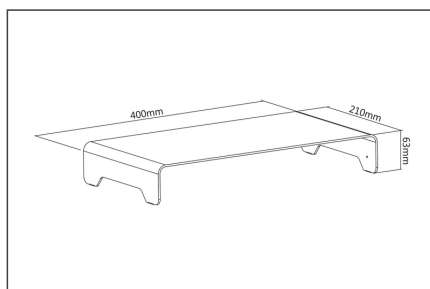

More images: