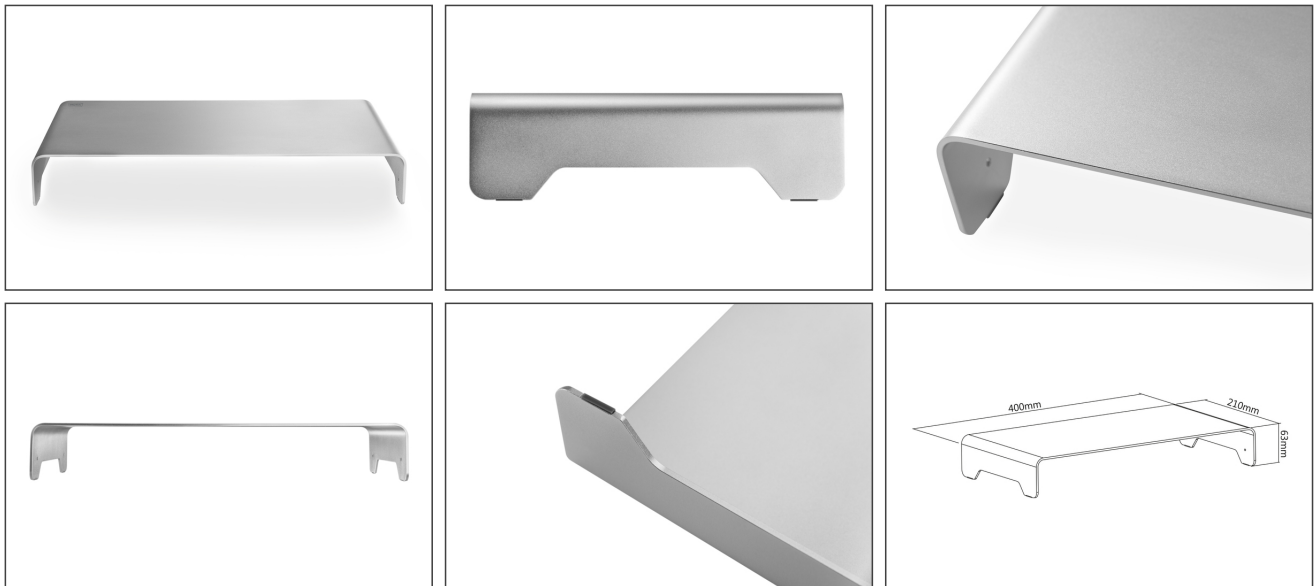

Safety notes

- Veuillez lire l'intégralité du manuel avant de commencer le montage et l'assemblage. Veuillez contacter votre revendeur local pour toute question concernant le manuel ou les avertissements.
- ATTENTION : L'utilisation de produits dépassant le poids autorisé peut entraîner des dommages ou éventuellement des blessures.
- Les supports doivent être fixés conformément aux instructions de montage. Un montage incorrect peut entraîner des dommages ou des blessures. Utilisez un équipement de sécurité et des outils appropriés. Le montage du produit ne doit être effectué que par des spécialistes.
- Ce produit peut être monté sur des murs à colombage, des murs en béton massif ou des murs en pierre.
- Les surfaces portantes doivent pouvoir supporter en toute sécurité le poids total des appareils et de tous les composants supplémentaires.
- N'utilisez que les vis de montage fournies et NE VISSEZ PAS TROP FORTEMENT les vis.
- Ce produit contient de petites pièces qui peuvent provoquer un risque d'étouffement en cas d'ingestion. Tenir ces pièces à l'écart des enfants.
- N'utiliser ce produit qu'à l'intérieur. L'utilisation du produit à l'extérieur peut entraîner des blessures et des dommages.
- IMPORTANT : Avant le montage, veuillez comparer tous les composants reçus avec la liste des composants. En cas de tables endommagées ou manquantes, demander des pièces de rechange au revendeur local.
- ENTRETIEN : vérifier régulièrement la sécurité et la stabilité de la pince de fixation (de préférence tous les trois mois).

EU responsible person

EU based economic operator ensuring the product complies with the required regulations.

ASSMANN Electronic GmbH
Auf dem Schüffel 3
Lüdenscheid, Germany
<https://www.assmann.com>
info@assmann.com