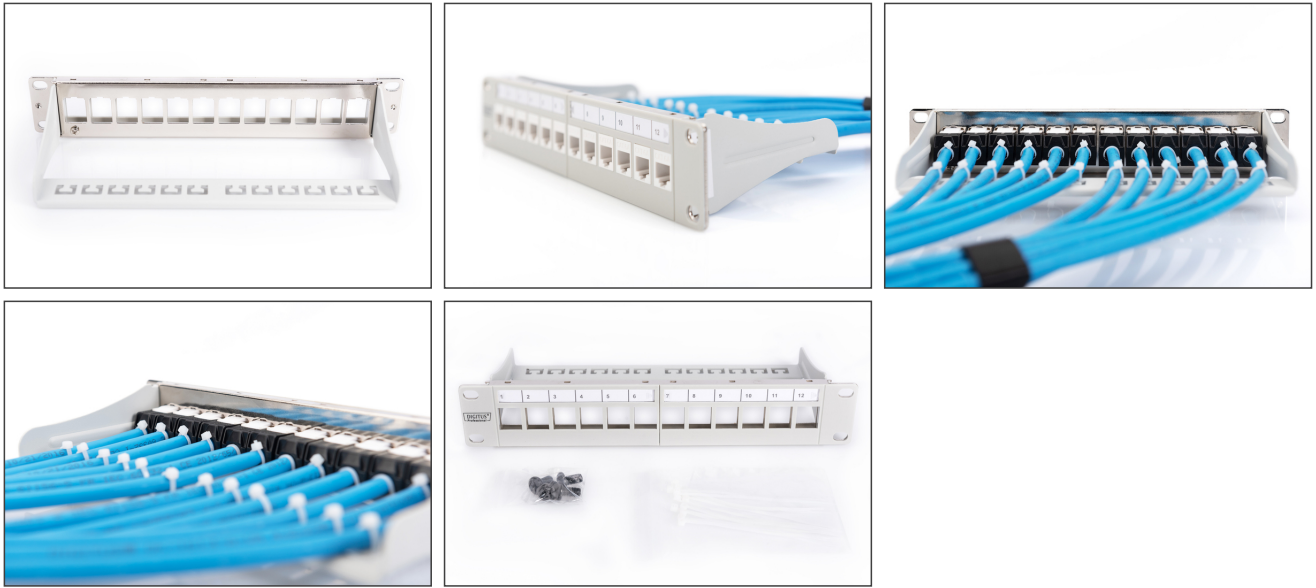

Safety notes

- Ürünü nemden koruyun

EU responsible person

EU based economic operator ensuring the product complies with the required regulations.

ASSMANN Electronic GmbH
Auf dem Schüffel 3
Lüdenscheid, Germany
<https://www.assmann.com>
info@assmann.com