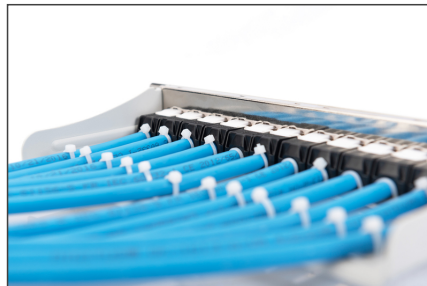

More images: