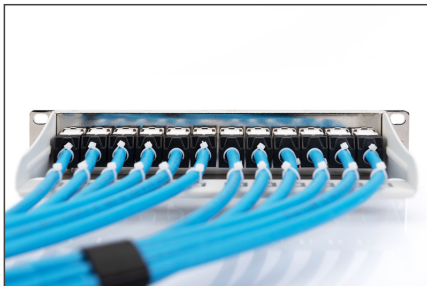

More images: