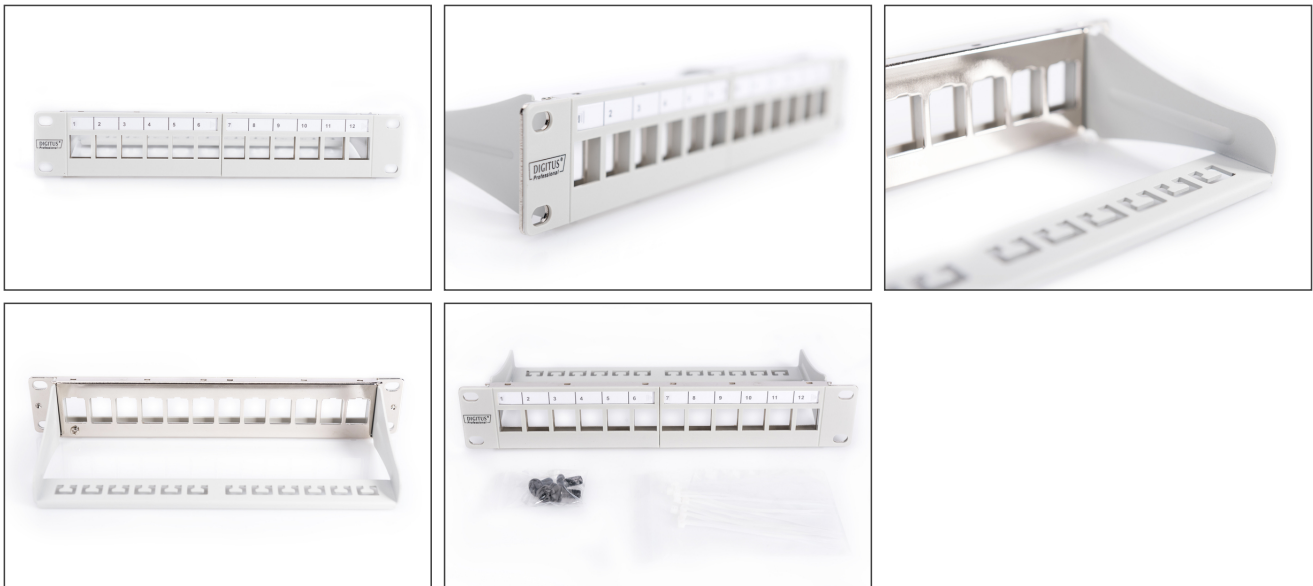

Safety notes

- Bescherm het product tegen vocht

EU responsible person

EU based economic operator ensuring the product complies with the required regulations.

ASSMANN Electronic GmbH
Auf dem Schüffel 3
Lüdenscheid, Germany
<https://www.assmann.com>
info@assmann.com