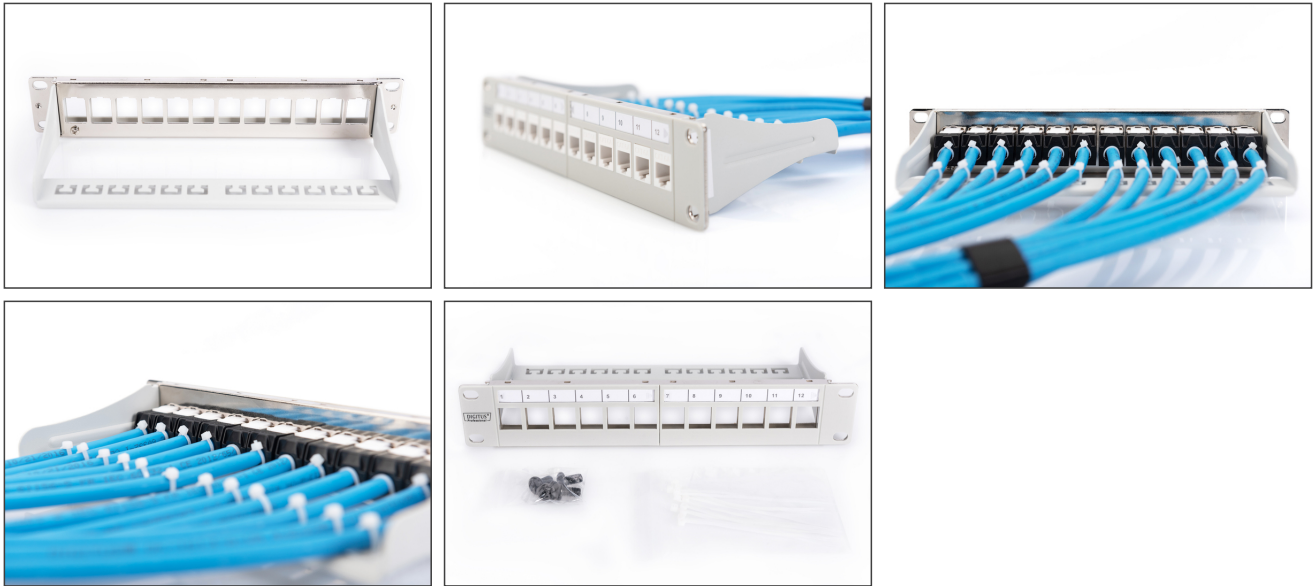

Safety notes

- Proteggere il prodotto dall'umidità

EU responsible person

EU based economic operator ensuring the product complies with the required regulations.

ASSMANN Electronic GmbH
Auf dem Schüffel 3
Lüdenscheid, Germany
<https://www.assmann.com>
info@assmann.com