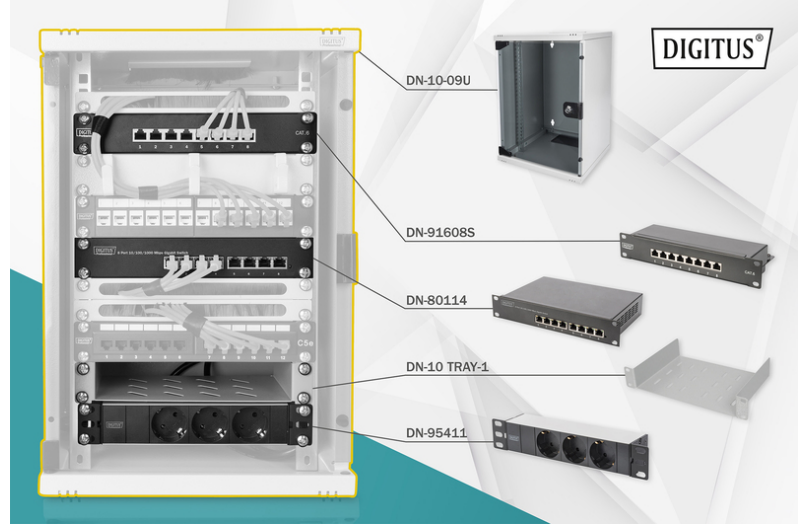

# DIGITUS 254 mm (10") Ağ seti

DN-10-SET-2  
EAN 4016032455370

## 10 inç ağ seti, 9HE duvar kabini dahil Raf, PDU, 8 bağlantı noktalı anahtar, CAT 6 Patch paneli

İster özel alanlarda, ister ofislerde veya dar alana sahip alt dağıtımlar için: Kompakt 254 mm (10") çözümlerle ağıınızı istediğiniz yere kurabilirsiniz. Üç yükseklik biriminde (6HE, 9HE, 12HE) mevcut olan duvar kabinleri, bu ağ setlerinde hızlı ve kolay bir şekilde kullanıma uygun IT kablolu bağlantıları sağlamak için mükemmel şekilde uyumlu bileşenlerle tamamlanır. Ağ kabini ve ilgili aksesuarlar (örneğin anahtar, patch panel, çoklu priz, raf, kablo yönlendirme paneli, patch kablosu, vb.) kompakt bir kutuda teslim edilir.

## Dolap, raf, çoklu priz, anahtar, patch paneli dahil olmak üzere 254 mm (10") boyutunda kompakt bir ağ oluşturmak için komple set

- Duvar kabini boyutları (Y x G x D): 464 x 312 x 100 mm
- 3 toprak bağlantılı prizi olan çoklu priz 250VAC 50/60Hz / 16A / 1000W
- 2 m uzatma kablolu H05VV-F 35 1,5 mm<sup>2</sup> çoklu priz, toprak bağlantılı prizler
- Anahtar IEEE 802.3, IEEE 802.3u, IEEE 802.3ab ve IEEE 802.3x ağ standartlarını karşılar
- 250 MHz, 1GBase-T'ye kadar kullanım alanları için Patch paneli

- LSA rayları üzerinden Patch paneline aletsiz kablo montajı, EIA/TIA 568 A&B'ye göre renk kodlu
- Birimler: 9
- Derinlik: 300 mm
- Genişlik: 312 mm
- Kabin tipi: Duvara monte kabin
- Ön kapı: Cam kapı, tek açıklık
- Renk: açık gri, RAL 7035
- Yan paneller: İki taraf
- Yük kapasitesi: 30 kg
- IP koruma sınıfı: IP20
- Monteli: yes