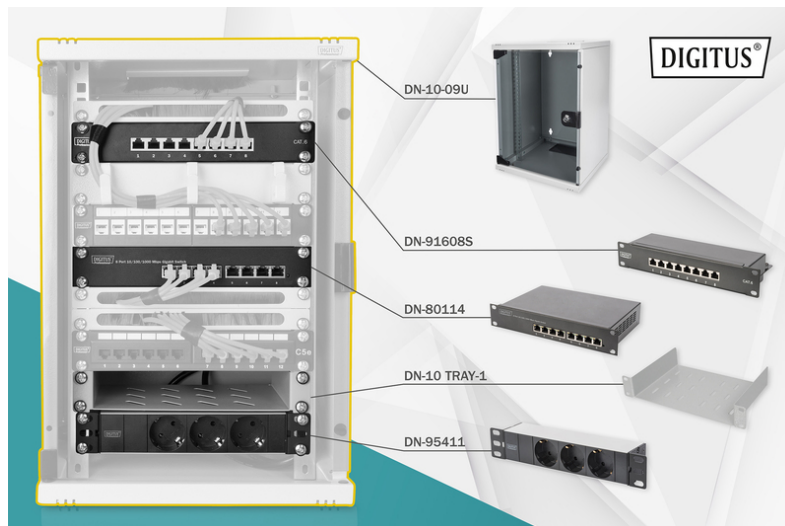

# DIGITUS Netwerk-Set 254 mm (10") - 9HE, 312 x 100 mm (B x D)

**DN-10-SET-2**  
**EAN 4016032455370**

**10 inch Netwerk Set, incl. 9HE Wandbehuizing, grijs Plank, PDU, 8-Port Switch, CAT 6 Patch Panel**

Voor privégebruik, op kantoor of bij onderverdelingen met beperkte ruimte: met de compacte 254 mm (10")-oplossingen installeert u uw netwerk waar u maar wilt. De wandbehuizingen zijn verkrijgbaar in drie hoogte-eenheden (6U, 9U, 12U), en worden in deze netwerksets aangevuld met perfect op elkaar afgestemde componenten voor een snelle en functionele IT-bekabeling. De netwerkkast en de bijbehorende accessoires (bv. switch, patchpaneel, stekkerdoos, legbord, kabelbeheerpaneel, patchkabel enz.) worden in een compacte doos geleverd.

**Volledige set voor de opbouw van een compact 254 mm (10") netwerk, incl. kast, planken, stekkerblok, Switch, Patch Panel**

- Afmetingen wandbehuizing (H x B x D) in mm: 464 x 312 x 100 mm
- Stekkerblok met 3 veiligheidsstopcontacten 250VAC 50/60Hz / 16A / 1000W
- Stekkerblok met 2 m toevoerleiding H05VV-F 35 1,5 mm<sup>2</sup> met veiligheidsstekker
- Switch voldoet aan de netwerkstandaarden IEEE 802.3, IEEE 802.3u, IEEE 802.3ab en IEEE 802.3x

- Patch Panel voor toepassingen tot maximaal 250 MHz, 1GBase-T
- Kabelinstallatie op Patch Panel via LSA-aansluitstrips, kleurcodeerd volgens EIA/TIA 568 A & B
- Belastingcapaciteit: 30 kg
- Breedte: 312 mm
- Diepte: 300 mm
- Eenheden: 9
- Kasttype: Wandmontage kast
- Kleur: lichtgrijs, RAL 7035
- Voordeur: Glazen deur, enkele opening
- Zijpanelen: Beide zijden
- Gemonteerd: yes
- IP-beschermingsklasse: IP20