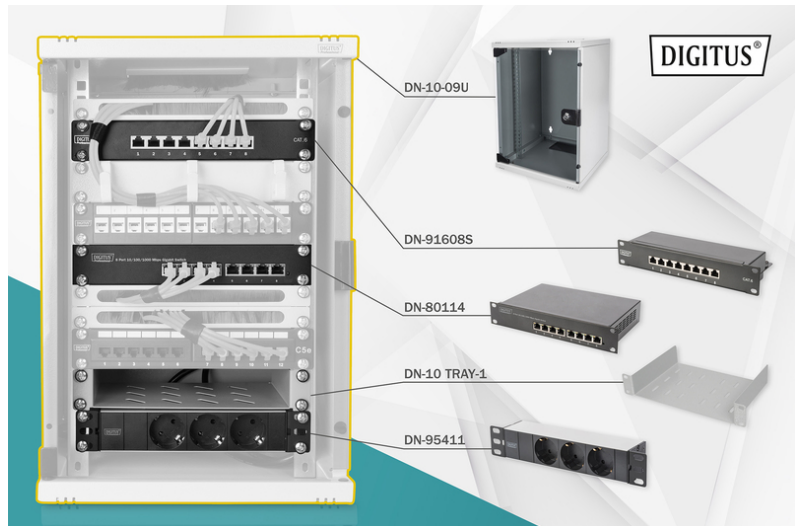

DIGITUS Set di rete 254 mm (10")

DN-10-SET-2
EAN 4016032455370

Set di rete 10 pollici, incl. alloggiamento a parete 9HE Mensola, PDU, switch 8 porte, patch panel CAT 6

In ambiente privato, in ufficio o la distribuzione secondaria con spazi ridotti: Con le soluzioni compatte da 254 mm (10") potete installare la vostra rete dove volete. Gli alloggiamenti a parete disponibili in tre unità rack (6U, 9U, 12U) in questi set di rete vengono integrati con componenti perfettamente adattati tra loro per garantire un cablaggio IT idoneo all'uso in modo rapido e semplice. L'armadio di rete e gli accessori (ad es. switch, pannello patch, presa multipla, mensola, pannello di ingresso cavi, cavo patch ecc.) vengono consegnati in una scatola di cartone compatta.

Set completo per la realizzazione di una rete compatta da 254 mm (10"), incl. armadio, mensola, presa multipla, switch, patch panel

- Dimensioni dell'alloggiamento a parete (Alt. x Largh. x Prof.): 464 x 312 x 100 mm
- Presa multipla con 3 prese munite di messa a terra 250VAC 50/60Hz / 16A / 1000W
- Presa multipla con alimentazione 2 m H05VV-F 35 1,5 mm² dotata di spina munita di messa a terra
- Lo switch soddisfa gli standard di rete IEEE 802.3, IEEE 802.3u, IEEE 802.3ab e IEEE 802.3x

- Patch panel per intervalli di applicazione fino a 250 MHz, 1GBase-T
- Installazione cavo su patch panel mediante barre LSA, codifica del colore secondo EIA/TIA 568 A & B
- Capacità di carico: 30 kg
- Colore: grigio chiaro, RAL 7035
- Larghezza: 312 mm
- Pannelli laterali: Entrambi i lati
- Porta anteriore: Porta in vetro, apertura singola
- Profondità: 300 mm
- Tipo di armadio: Armadio a parete
- Unità: 9
- Classe di protezione IP: IP20
- Installato: sì