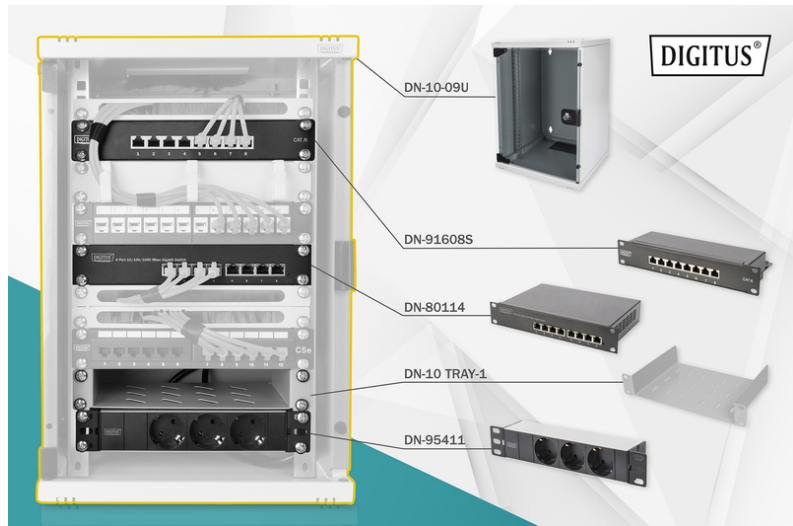

DIGITUS Pack réseau de 254 mm (10")

DN-10-SET-2
EAN 4016032455370

Pack réseau 10 pouces, avec boîtier mural 9 U Tablette, PDU, commutateur 8 ports, panneau de brassage CAT 6

Que ce soit pour les particuliers, les bureaux ou pour de la sous-distribution où l'espace est limité : Avec les solutions compactes de 254 mm (10"), vous installez votre réseau où vous le souhaitez. Les boîtiers muraux disponibles en trois unités de hauteur (6U, 9U, 12U) sont désormais accompagnés, grâce à ces kits réseau, de composants parfaitement adaptés les uns aux autres, afin de garantir un câblage informatique rapide et simple et prêt à l'emploi. L'armoire réseau ainsi que les composants correspondants (p. ex. commutateur, panneau de brassage, bloc multiprises, étagère, panneau de gestion des câbles, câbles de brassage, etc.) sont livrés dans un colis en carton compact.

Pack complet pour la construction d'un réseau compact de 254 mm (10"), avec armoire, tablette, multiprise, commutateur, panneau de brassage

- Dimensions boîtier mural (H x l x P) : 464 x 312 x 100 mm
- Multiprise avec 3 prises de courant de sécurité 250 VCA 50/60 Hz / 16 A / 1 000 W
- Multiprise avec câble de 2 m H05VV-F 35 1,5 mm² avec fiche de sécurité
- Le commutateur satisfait à toutes les normes de réseau IEEE 802.3, IEEE 802.3u, IEEE 802.3ab et IEEE 802.3x

- Panneau de brassage pour des domaines d'utilisation allant jusqu'à 250 MHz, 1GBase-T
- Installation du câble sur panneau de brassage via des barrettes LSA, avec détrompage couleur selon EIA/TIA 568 A&B
- Capacité de charge: 30 kg
- Couleur: gris clair, RAL 7035
- Largeur: 312 mm
- Panneau avant: Porte vitrée, un battant
- Panneaux latéraux: 2 côtés
- Profondeur: 300 mm
- Type d'armoire: Armoire murale
- Unités: 9
- Indice de protection IP: IP20
- Montage: Oui