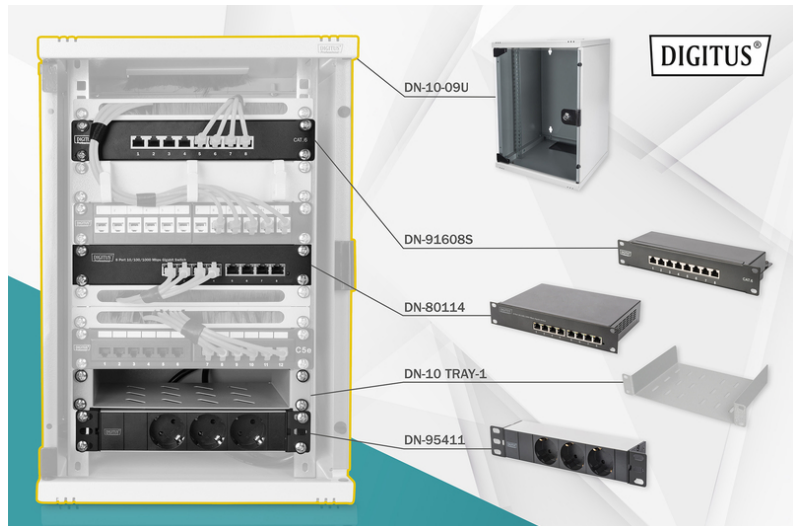

# DIGITUS Juego de red 254 mm (10")

**DN-10-SET-2**  
**EAN 4016032455370**

**Juego de red de 10 pulgadas, incl. carcasa de pared de 9UA Balda, PDU, conmutador de 8 puertos, panel de conexión CAT 6**

Ya sea en el ámbito particular, en la oficina o en subdistribuciones con condiciones de espacio restringidas: con las compactas soluciones de 254 mm (10") puede instalar su red allí donde lo desea. En estos juegos para redes, las carcasas de pared disponibles en tres unidades de altura (6UA, 9UA, 12UA) se completan con componentes perfectamente adaptados entre ellos para asegurar de forma rápida y sencilla un cableado TI operativo. El armario de red y los accesorios correspondientes (por ejemplo, conmutador, panel de conexión, regleta de enchufes, estante, panel de conducción de cables, cable de conexión, etc.) se entregan en una caja de cartón compacta.

**Juego completo para la configuración de una red compacta de 254 mm (10"), incluyendo armario, balda, regleta de enchufes, conmutador, panel de conexión**

- Dimensiones carcasa de pared (alt. x anch. x prof.): 464 x 312 x 100 mm
- Regleta de enchufes con 3 enchufes con contacto de puesta a tierra 250 VAC 50/60Hz / 16A / 1000W
- Regleta de enchufes con cable de alimentación de 2 m H05VV-F 35 1,5 mm<sup>2</sup> con clavija con contacto de puesta a tierra

- El conmutador cumple los estándares de red IEEE 802.3, IEEE 802.3u, IEEE 802.3ab e IEEE 802.3x
- Panel de conexión para ámbitos de aplicación hasta 250 MHz, 1GBase-T
- Instalación del cable en el panel de conexión mediante regletas IDC, con código de colores según EIA/TIA 568 A y B
- Ancho: 312 mm
- Capacidad de carga: 30 kg
- Color: gris claro, RAL 7035
- Paneles laterales: Ambos lados
- Profundidad: 300 mm
- Puerta delantera: Puerta de cristal, apertura simple
- Tipo de armario: Armario de pared
- Unidades: 9
- Clase de protección IP: IP20
- Montado: sí