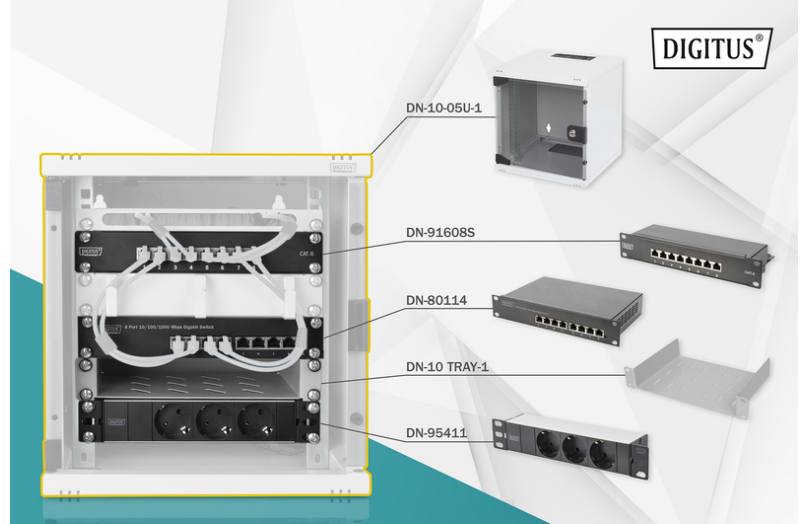

DIGITUS 254 mm (10") Ağ seti

DN-10-SET-1
EAN 4016032455363

10 inç ağ seti, 5HE duvar kabini dahil Raf, PDU, 8 bağlantı noktalı anahtar, CAT 6 Patch paneli

İster özel alanlarda, ister ofislerde veya dar alana sahip alt dağıtımlar için: Kompakt 254 mm (10") çözümlerle ağıınızı istediğiniz yere kurabilirsiniz. Üç yükseklik biriminde (6HE, 9HE, 12HE) mevcut olan duvar kabinleri, bu ağ setlerinde hızlı ve kolay bir şekilde kullanıma uygun IT kablolu bağlantıları sağlamak için mükemmel şekilde uyumlu bileşenlerle tamamlanır. Ağ kabini ve ilgili aksesuarlar (örneğin anahtar, patch panel, çoklu priz, raf, kablo yönlendirme paneli, patch kablosu, vb.) kompakt bir kutuda teslim edilir.

Dolap, raf, çoklu priz, anahtar, patch paneli dahil olmak üzere 254 mm (10") boyutunda kompakt bir ağ oluşturmak için komple set

- Duvar kabini boyutları (Y x G x D): 330 x 312 x 100 mm
- 3 toprak bağlantılı prizi olan çoklu priz 250VAC 50/60Hz / 16A / 1000W
- 2 m uzatma kablolu H05VV-F 35 1,5 mm² çoklu priz, toprak bağlantılı prizler
- Anahtar IEEE 802.3, IEEE 802.3u, IEEE 802.3ab ve IEEE 802.3x ağ standartlarını karşılar
- 250 MHz, 1GBase-T'ye kadar kullanım alanları için Patch paneli

- LSA rayları üzerinden Patch paneline aletsiz kablo montajı, EIA/TIA 568 A&B'ye göre renk kodlu
- Birimler: 6
- Derinlik: 300 mm
- Genişlik: 312 mm
- Kabin tipi: Duvara monte kabin
- Ön kapı: Cam kapı, tek açıklık
- Renk: açık gri, RAL 7035
- Yan paneller: İki taraf
- Yük kapasitesi: 30 kg
- IP koruma sınıfı: IP20
- Monteli: yes