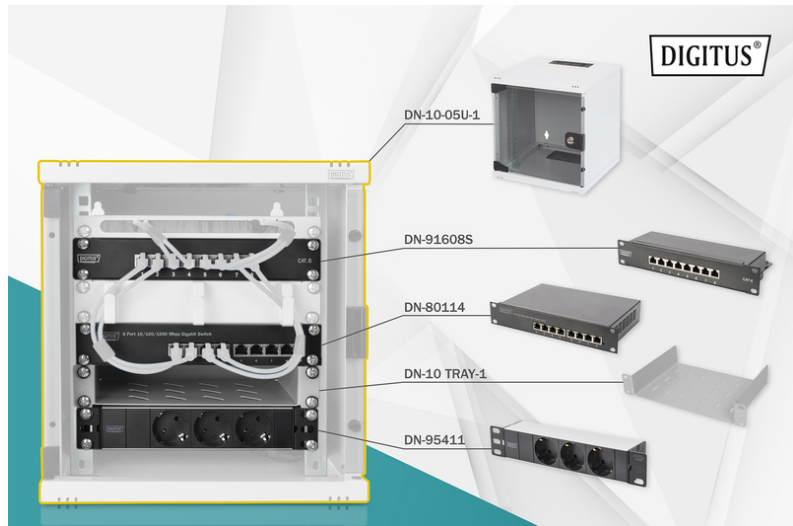

DIGITUS Set di rete 254 mm (10")

DN-10-SET-1
EAN 4016032455363

Set di rete 10 pollici, incl. alloggiamento a parete 5HE Mensola, PDU, switch 8 porte, patch panel CAT 6

In ambiente privato, in ufficio o la distribuzione secondaria con spazi ridotti: Con le soluzioni compatte da 254 mm (10") potete installare la vostra rete dove volete. Gli alloggiamenti a parete disponibili in tre unità rack (6U, 9U, 12U) in questi set di rete vengono integrati con componenti perfettamente adattati tra loro per garantire un cablaggio IT idoneo all'uso in modo rapido e semplice. L'armadio di rete e gli accessori (ad es. switch, pannello patch, presa multipla, mensola, pannello di ingresso cavi, cavo patch ecc.) vengono consegnati in una scatola di cartone compatta.

Set completo per la realizzazione di una rete compatta da 254 mm (10"), incl. armadio, mensola, presa multipla, switch, patch panel

- Dimensioni dell'alloggiamento a parete (Alt. x Largh. x Prof.): 330 x 312 x 100 mm
- Presa multipla con 3 prese munite di messa a terra 250VAC 50/60Hz / 16A / 1000W
- Presa multipla con alimentazione 2 m H05VV-F 35 1,5 mm² dotata di spina munita di messa a terra
- Lo switch soddisfa gli standard di rete IEEE 802.3, IEEE 802.3u, IEEE 802.3ab e IEEE 802.3x

- Patch panel per intervalli di applicazione fino a 250 MHz, 1GBase-T
- Installazione cavo su patch panel mediante barre LSA, codifica del colore secondo EIA/TIA 568 A & B
- Capacità di carico: 30 kg
- Colore: grigio chiaro, RAL 7035
- Larghezza: 312 mm
- Pannelli laterali: Entrambi i lati
- Porta anteriore: Porta in vetro, apertura singola
- Profondità: 300 mm
- Tipo di armadio: Armadio a parete
- Unità: 6
- Classe di protezione IP: IP20
- Installato: sì