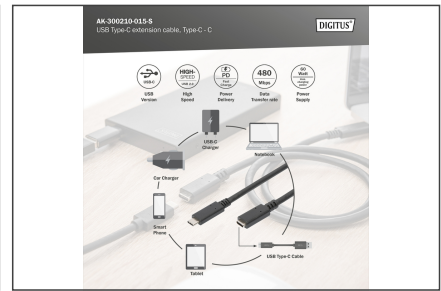

Safety notes

- When plugging and unplugging the cable, only grasp the plug and do not pull directly on the cable.
- Cables must not be kinked sharply or bent at tight angles, as this can damage the inner wires and lead to failures.
- Make sure that the cables are not under tensile load, as this can damage the insulation and the wires inside the cable.
- Ensure that cables are not laid in areas where they can be easily damaged mechanically.
- Cables should not be used in environments with extremely high or very low temperatures. Observe the product information on the maximum operating temperature of the cable
- Check cables regularly for visible damage such as cracks, kinks or signs of wear. Defective cables should be replaced immediately to avoid failures, short circuits or even electric shocks.

EU responsible person

EU based economic operator ensuring the product complies with the required regulations.

ASSMANN Electronic GmbH
Auf dem Schüffel 3
Lüdenscheid, Germany
<https://www.assmann.com>
info@assmann.com