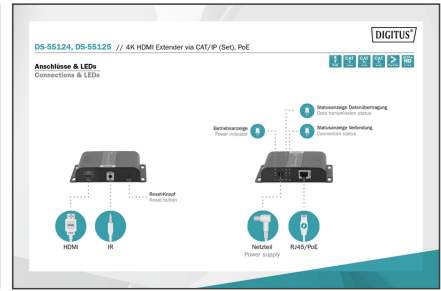

More images:

Safety notes

- Si l'appareil est alimenté par un bloc d'alimentation, assurez-vous que l'adaptateur de courant est correctement branché et qu'il répond aux exigences indiquées (par exemple, tension et intensité).
- Utilisez uniquement des câbles certifiés CAT5e ou CAT6 pour garantir une transmission stable des signaux.
- Si les câbles sont particulièrement longs ou dans des environnements sensibles aux interférences, il est recommandé d'utiliser des câbles réseau blindés.
- Veillez à ce que toutes les connexions soient solides et sûres afin d'éviter les faux contacts qui pourraient nuire à la qualité du signal. Assure-toi que les connecteurs HDMI et Ethernet sont correctement connectés.
- Assurez-vous que le câble CAT ne se trouve pas à proximité de lignes à haute tension ou d'autres sources de perturbations électromagnétiques puissantes afin d'éviter les interférences de signaux.
- N'utilisez l'appareil que dans la plage de température spécifiée.
- N'utilisez pas l'appareil à l'extérieur ou dans un environnement humide ou mouillé.
- Vérifiez régulièrement que les connexions et les câbles ne sont pas usés ou endommagés. En particulier en cas d'utilisation fréquente ou de longues installations, les câbles et les connexions peuvent s'user, ce qui peut entraîner une mauvaise qualité du signal ou une panne du système.

EU responsible person

EU based economic operator ensuring the product complies with the required regulations.
ASSMANN Electronic GmbH
Auf dem Schüffel 3
Lüdenscheid, Germany
<https://www.assmann.com>
info@assmann.com