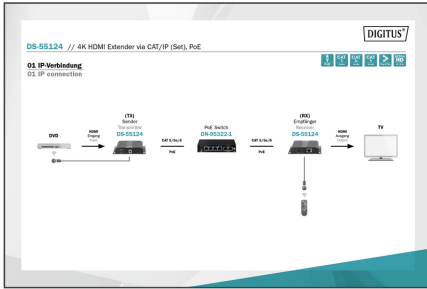

More images:

Safety notes

- Si l'appareil est alimenté par un bloc d'alimentation, assurez-vous que l'adaptateur de courant est correctement branché et qu'il répond aux exigences indiquées (par exemple, tension et intensité).
- Utilisez uniquement des câbles certifiés CAT5e ou CAT6 pour garantir une transmission stable des signaux.
- Si les câbles sont particulièrement longs ou dans des environnements sensibles aux interférences, il est recommandé d'utiliser des câbles réseau blindés.
- Veillez à ce que toutes les connexions soient solides et sûres afin d'éviter les faux contacts qui pourraient nuire à la qualité du signal. Assure-toi que les connecteurs HDMI et Ethernet sont correctement connectés.
- Assurez-vous que le câble CAT ne se trouve pas à proximité de lignes à haute tension ou d'autres sources de perturbations électromagnétiques puissantes afin d'éviter les interférences de signaux.
- N'utilisez l'appareil que dans la plage de température spécifiée.
- N'utilisez pas l'appareil à l'extérieur ou dans un environnement humide ou mouillé.
- Vérifiez régulièrement que les connexions et les câbles ne sont pas usés ou endommagés. En particulier en cas d'utilisation fréquente ou de longues installations, les câbles et les connexions peuvent s'user, ce qui peut entraîner une mauvaise qualité du signal ou une panne du système.

EU responsible person

EU based economic operator ensuring the product complies with the required regulations.
ASSMANN Electronic GmbH
Auf dem Schüffel 3
Lüdenscheid, Germany
<https://www.assmann.com>
info@assmann.com