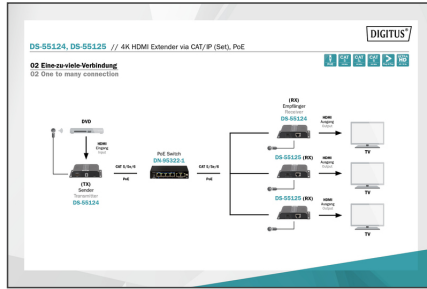

More images:

Safety notes

- Si l'appareil est alimenté par un bloc d'alimentation, assurez-vous que l'adaptateur de courant est correctement branché et qu'il répond aux exigences indiquées (par exemple, tension et intensité).
- Utilisez uniquement des câbles certifiés CAT5e ou CAT6 pour garantir une transmission stable des signaux.
- Si les câbles sont particulièrement longs ou dans des environnements sensibles aux interférences, il est recommandé d'utiliser des câbles réseau blindés.
- Veillez à ce que toutes les connexions soient solides et sûres afin d'éviter les faux contacts qui pourraient nuire à la qualité du signal. Assure-toi que les connecteurs HDMI et Ethernet sont correctement connectés.
- Assurez-vous que le câble CAT ne se trouve pas à proximité de lignes à haute tension ou d'autres sources de perturbations électromagnétiques puissantes afin d'éviter les interférences de signaux.
- N'utilisez l'appareil que dans la plage de température spécifiée.
- N'utilisez pas l'appareil à l'extérieur ou dans un environnement humide ou mouillé.
- Vérifiez régulièrement que les connexions et les câbles ne sont pas usés ou endommagés. En particulier en cas d'utilisation fréquente ou de longues installations, les câbles et les connexions peuvent s'user, ce qui peut entraîner une mauvaise qualité du signal ou une panne du système.

EU responsible person

EU based economic operator ensuring the product complies with the required regulations.
ASSMANN Electronic GmbH
Auf dem Schüffel 3
Lüdenscheid, Germany
<https://www.assmann.com>
info@assmann.com