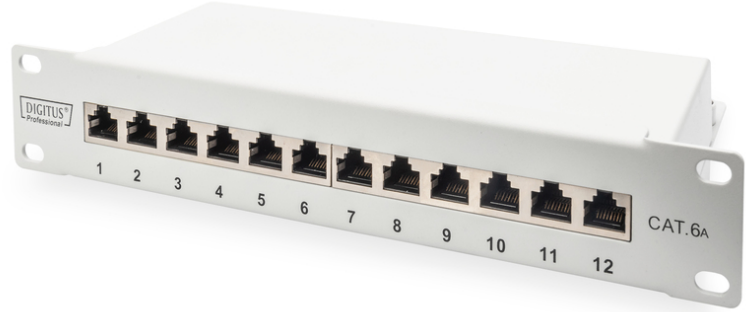

# DIGITUS CAT 6A Patch paneli, yalıtımlı, 12 port, 1U, 10", gri

DN-91612S-EA-G  
EAN 4016032454878

## CAT 6A Patch paneli, yalıtımlı, 12 port 1U, 10", Rack Mount, gri RAL 7035

DIGITUS® CAT 6A Patch paneli 12 portlu sürümde mevcut olup 1,5 mm galvanizli, soğuk haddelenmiş çelik 10" kabin montajı için sağlam bir Patch paneli oluşturur. (IEEE 802.3at) PoE+ standardına uygundur. Patch paneli elektromanyetik olarak korumalıdır ve bu nedenle ağ altyapınızın verilerinin kayıpsız ve parazitsiz bir şekilde iletilmesini sağlar. Kontaklama noktalarındaki 360° yalıtım, her bir birleştirme noktasının düzgün şekilde korunmasını sağlar.

- LSA yalıtım yer değiştirme konnektörü: Krone LSA+, UL 94V-0, galvanizli fosfor bronz
- Topraklama kablosu: Teslimat kapsamına dahil değildir
- Devre kartı: FR4, UL 94V-0
- Takma gücü: Maksimum 30 N (IEC 60603-7-5)
- Çekme yükü: Soket ve fiş arasında 7,7 kg
- Çalışma sıcaklığı: -20°C ila +70°C (ISO/IEC 11801, EN 50173-1, ANSI/TIA/EIA 568 C)
- Eşleşme döngüsü soketi: ISO/IEC 11801, IEC 60603-7-5 uyarınca > 750
- Klemens: > 200 ISO/IEC 11801, IEC 60603-7-5 uyarınca
- İzolasyon direnci: > 500 MOhm
- Kontak direnci: < 20 MiliOhm
- Elektriksel dayanım: 1000 VDC (Kontak/Kontak), 1500 VDC (Kontak/Toprak)
- Renk: Gri RAL7035
- Kategori: Cat.6A
- Bağlantı sayısı: 12
- Birim sayısı: 1
- Kablo girişi: 22-26 AWG masif ve damarlı iletken
- Bağlantı Noktaları: 12
- Birimler: 1
- Renk: açık gri, RAL 7035
- Kategori: CAT 6A