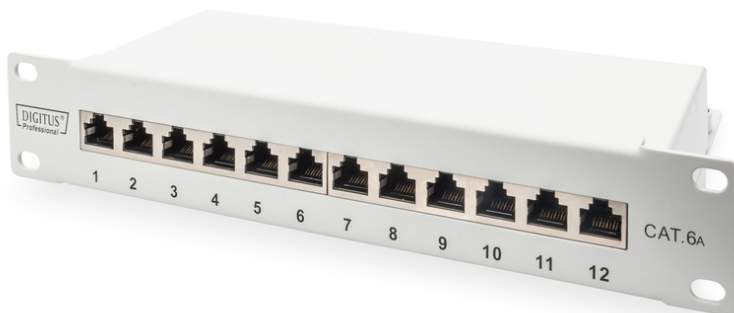

DIGITUS CAT 6A patchpaneel, afgeschermd, 12-poorts, 1HE, 10", grijs

DN-91612S-EA-G
EAN 4016032454878

CAT 6A patchpaneel, afgeschermd, 12-poorts 1HE, 10", rack mount, grijs RAL 7035

Het DIGITUS® CAT 6A patchpaneel is verkrijgbaar in de 12-poorts versie en vormt met het 1,5 mm gegalvaniseerde koudgewalste staal een robuust patchpaneel voor een 10" kastmontage. Het komt overeen met de (IEEE 802.3at) PoE+ standaard. Het patchpaneel is elektromagnetisch afgeschermd en biedt dus verlies- en storingsvrije doorgifte van de gegevens van uw netwerkinfrastructuur. De 360° afscherming bij de contactpunten garandeert dat ook elk afzonderlijk consolidatiepunt goed wordt afgeschermd.

Toekomstgerichte standaarden en high-end kwaliteit voor uw netwerk

- Overdrachtseigenschappen: Categorie 6A, klasse EA
- Toepassingsgebieden: Tot 500 MHz, 10GBase-T
- Normen: ISO/IEC 11801 2nd Ed., EN 50173-1, EIA/TIA 568-C, 802.3af, 802.3at PoE+
- Geschikt voor 254 mm (10") kastmontage
- RJ45 bus, 12P12C
- Kabelinstallatie via LSA-aansluitstrips, kleurcodeerd volgens EIA/TIA 568 A & B
- Kabelbevestiging d.m.v. kabelbinders
- Centrale aardaansluiting
- 360°-afschermingscontact
- Materiaal behuizing: 1,5 mm gegalvaniseerd, koudgewalst staal volgens EN1.4301, UNS S30400, AISI 304 en LMSAD110
- Materiaal RJ45 bus: ABS UL 94V-0