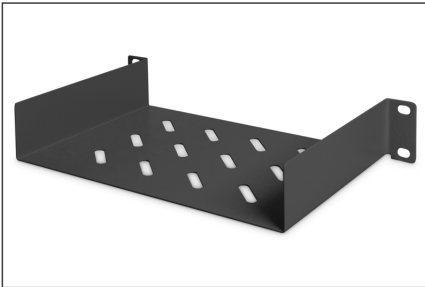

More images: