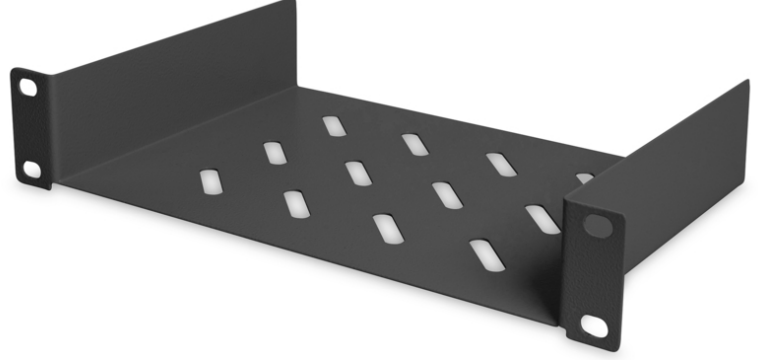

DIGITUS 254 mm (10") 1U raf

DN-10-TRAY-1-B
EAN 4016032454793

254 mm (10") 1U raf, sabit kurulum 44x254x150 mm, siyah renk (RAL 9005)

DIGITUS®'un 10" rafları sağlam, delikli bir metal levhadan oluşur ve ön 10" profillere hızlı ve kolay bir şekilde monte edilebilir. Montaj malzemesi ile birlikte teslim edilirler ve bu nedenle hemen kullanıma hazırdırlar. Doğrudan 10" muhafazanıza monte edilmeyen bileşenleri saklamak için DIGITUS® 10" rafları kullanın.

- Sağlam, delikli metal levha
- Montaj malzemesi ile birlikte
- Ön 10" raylara bağlantı
- İç raf genişliği x derinliği: 210 x 147 mm
- Tüm dış rafın genişlik x derinliği: 254 x 149 mm

- 2 noktalı bağlantı (ön 10" profil raylar)

Attributes

- Birimler: 1
- Montaj tipi: Sabitlenmiş montaj
- Renk: siyah, RAL 9005
- Yük kapasitesi: 25 kg
- İnc biçim katsayısı (IEC 60297): 254 mm (10 inç)
- Uygun kabin derinliği: hepsi

Package contents