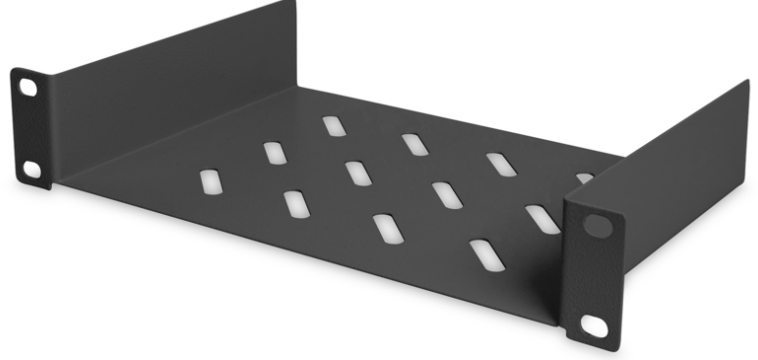

DIGITUS 254 mm (10 inç) 1U raf

DN-10-TRAY-1-B
EAN 4016032454793

254 mm (10 inç) 1U raf, sabit 44x254x150 mm, siyah renk (RAL 9005)

DIGITUS®'un 10 inç rafları sağlam, delikli bir sacdan imal edilmiştir ve öndeki 10 inç profillere hızlı ve kolay bir şekilde monte edilebilir. Ürün, montaj malzemesi ile birlikte teslim edilir ve bu nedenle hemen kullanıma hazırdır. Doğrudan 10 inç kasaya takılmayan parçaları saklamak için DIGITUS®'un 10 inç raflarını kullanın.

- Sağlam, delikli levha
- Sabitleme malzemesi ile komple
- Ön 10 inç şeritlere bağlantı
- İç taraftaki depolama alanı Genişlik x Derinlik: 210 x 147 mm

- Dış rafın tamamının genişliği x derinliği: 254 x 149 mm
- 2 noktalı sabitleme (ön 10"-profil rayları)
- Birimler: 1
- Montaj tipi: Sabitlenmiş montaj
- Renk: siyah, RAL 9005
- Yük kapasitesi: 25 kg
- İnç biçim katsayısı (IEC 60297): 254 mm (10 inç)
- Uygun kabin derinliği: hepsi