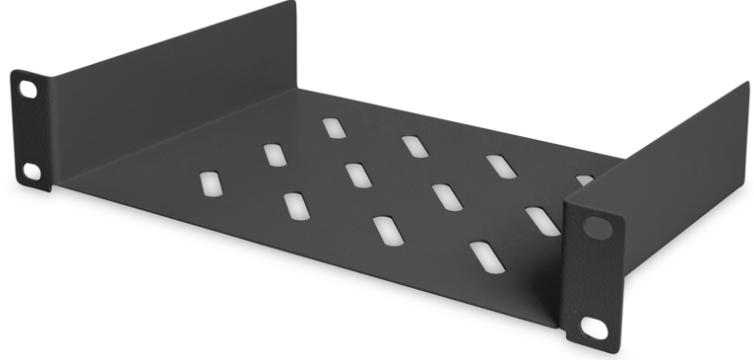

DIGITUS 254 mm (10") 1U raf

DN-10-TRAY-1-B
EAN 4016032454793

254 mm (10") 1U raf, sabit kurulum 44x254x150 mm, siyah renk (RAL 9005)

DIGITUS®'un 10" rafları sağlam, delikli bir metal levhadan oluşur ve ön 10" profillere hızlı ve kolay bir şekilde monte edilebilir. Montaj malzemesi ile birlikte teslim edilirler ve bu nedenle hemen kullanıma hazırdırlar. Doğrudan 10" muhafazanıza monte edilmeyen bileşenleri saklamak için DIGITUS® 10" rafları kullanın.

- Sağlam, delikli metal levha
- Montaj malzemesi ile birlikte
- Ön 10" raylara bağlantı
- İç raf genişliği x derinliği: 210 x 147 mm

- Tüm dış rafın genişlik x derinliği: 254 x 149 mm
- 2 noktalı bağlantı (ön 10" profil raylar)
- Birimler: 1
- Montaj tipi: Sabitlenmiş montaj
- Renk: siyah, RAL 9005
- Yük kapasitesi: 25 kg
- İnç biçim katsayısı (IEC 60297): 254 mm (10 inç)
- Uygun kabin derinliği: hepsi