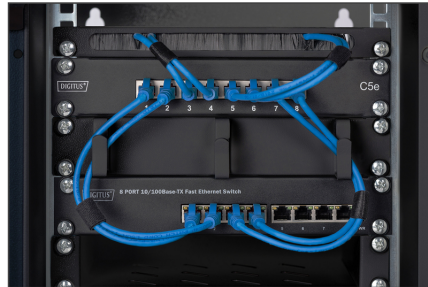

More images: