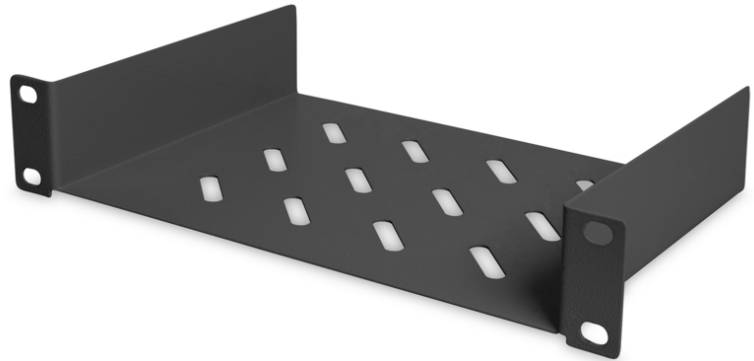

DIGITUS Baldas de 254 mm (10") 1U

DN-10-TRAY-1-B
EAN 4016032454793

Estante 254 mm (10") 1UA, instalación fija 44x254x150 mm, color negro (RAL 9005)

Las baldas de 10" de DIGITUS® consisten en una placa perforada estable y se pueden instalar rápida y fácilmente en los perfiles delanteros de 10". La entrega incluye accesorios de montaje, por lo que están listos para usar. Las baldas de 10" DIGITUS® se pueden utilizar para el almacenamiento de los componentes que no están fijados directamente a la carcasa de 10".

- Estable chapa de acero perforada
- Completo con material de fijación
- Fijación a las tiras delanteras de 10"

- Ancho x profundidad superficie de apoyo en el interior: 210 x 147 mm
- Ancho x profundidad de toda la balda exterior: 254 x 149 mm
- Fijación en 2 puntos (guías de perfil delanteras de 10")
- Capacidad de carga: 25 kg
- Color: negro, RAL 9005
- Tipo de instalación: Montaje fijo
- Unidades: 1
- Factor de forma pulgadas (IEC 60297): 254 mm (10")
- Profundidad armario apropiado: todas