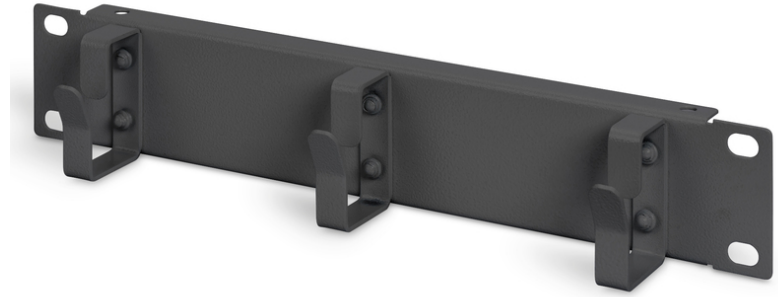

DIGITUS Ağ teknolojisindeki küçük projeler için idealdir.

DN-10-ORG-1U-B
EAN 4016032454786

254 mm (10") 1U kablo yönlendirme paneli 3x kablo halkası, 44x254x50 mm, siyah (RAL 9005)

DIGITUS®'un 10" marshalling paneli, temiz ve basit kablo yönetimi için mükemmel bir aksesuardır. 10" muhafazaya kurulumu kolaydır ve üç kablo halkası optimum kablo yönlendirmesi sağlar.

Küçük ağ projeleri ve SoHo çözümleri için idealdir.

- 254 mm (10") duvara monte ve küçük ayaklı panolar için uygundur

- 1 yükseklik birimi (44,45 mm)
- Birimler: 1
- Renk: siyah, RAL 9005
- İnce biçim katsayısı (IEC 60297): 254 mm (10 inç)