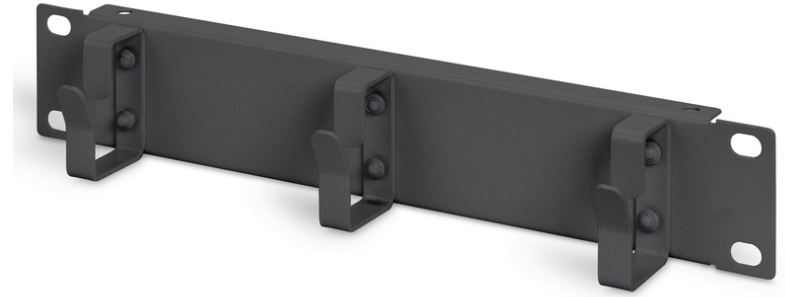

DIGITUS Ağ teknolojisindeki küçük projeler için idealdir.

DN-10-ORG-1U-B
EAN 4016032454786

254 mm (10") 1U kablo yönlendirme paneli 3x kablo halkası, 44x254x50 mm, siyah (RAL 9005)

DIGITUS®'un 10" marshalling paneli, temiz ve basit kablo yönetimi için mükemmel bir aksesuardır. 10" muhafazaya kurulumu kolaydır ve üç kablo halkası optimum kablo yönlendirmesi sağlar.

Küçük ağ projeleri ve SoHo çözümleri için idealdir.

- 254 mm (10") duvara monte ve küçük ayaklı panolar için uygundur

- 1 yükseklik birimi (44,45 mm)
- Birimler: 1
- Renk: siyah, RAL 9005
- İnç biçim katsayısı (IEC 60297): 254 mm (10 inç)