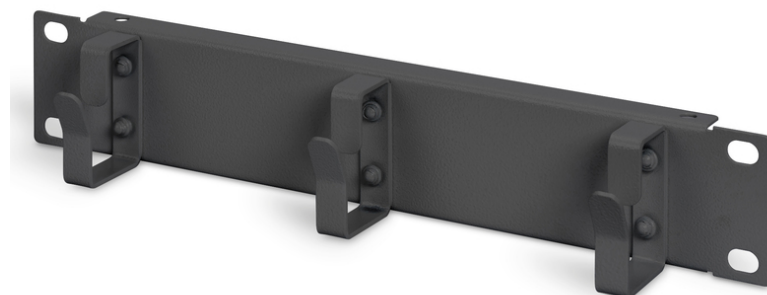

# DIGITUS Pannello patch da 10"

**DN-10-ORG-1U-B**  
**EAN 4016032454786**

**254 mm (10") Pannello di instradamento cavi 1U 3x anelli per cavi, 44x254x50 mm, nero (RAL 9005)**

Il pannello da 10" di DIGITUS® è l'accessorio perfetto per una gestione dei cavi pulita e facile. Facile da installare negli alloggiamento da 10" e con i tre anelli del cavo fornisce un'ottimale conduzione del cavo.

**Ideale per piccoli progetti di rete e soluzioni SoHo.**

- Adatto a custodie da 254 mm (10") montate a parete e a piccole custodie da pavimento
- 1 unità di altezza (44,45 mm)
- Colore: nero, RAL 9005
- Unità: 1
- Fattore di forma in pollici (IEC 60297): 254 mm (10")