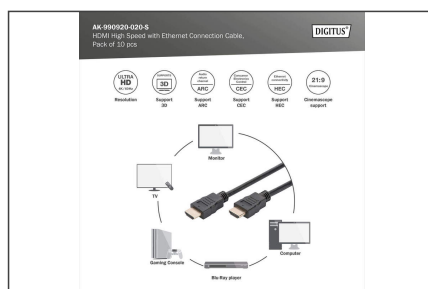

More images: