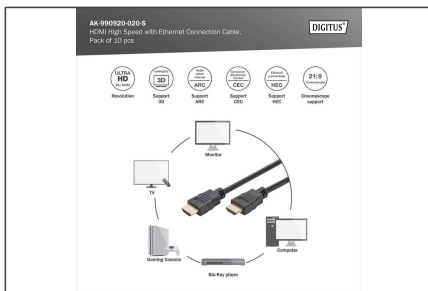

Safety notes

- Quando si collega e scollega il cavo, afferrare solo la spina e non tirare direttamente il cavo.
- I cavi non devono essere attorcigliati in modo brusco o piegati ad angolo retto, poiché ciò può danneggiare i fili interni e causare guasti.
- Assicurarsi che i cavi non siano sottoposti a carichi di trazione, che possono danneggiare l'isolamento e i fili all'interno del cavo.
- Assicurarsi che i cavi non vengano posati in aree in cui possono essere facilmente danneggiati meccanicamente.
- I cavi non devono essere utilizzati in ambienti con temperature estremamente elevate o molto basse. Prestare attenzione alle informazioni sul prodotto relative alla temperatura massima di esercizio del cavo.
- Controllare regolarmente che i cavi non presentino danni visibili, come crepe, pieghe o segni di usura. I cavi difettosi devono essere sostituiti immediatamente per evitare guasti, cortocircuiti o addirittura scosse elettriche.

EU responsible person

EU based economic operator ensuring the product complies with the required regulations.

ASSMANN Electronic GmbH
Auf dem Schüffel 3
Lüdenscheid, Germany
<https://www.assmann.com>
info@assmann.com