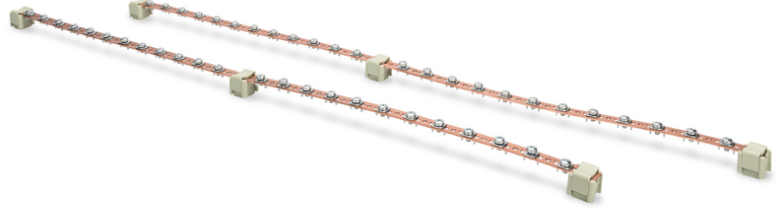

DIGITUS Potansiyel dengeleme çubukları, 820 mm

DN-19-EARTH-L
EAN 4016032451532

Potansiyel dengeleme rayı, 2'li set, 820 mm 2x 24 bağlantı noktası, topraklama kabloları dahil

Potansiyel bağlama çubukları, gerekli bileşenleri bağlamak için rafınızın profil raylarına kolayca monte edilebilir. İki versiyon mevcuttur: Kısa versiyonu (uzunluğu 220 mm) toplam altı bağlantı noktasına sahiptir. İkinci versiyon, her iki çubuğun bağlanması için ek olarak kısa topraklama kablosuna sahip 24 bağlantı noktalı (toplam 48

adet) iki adet 820 mm uzunluğunda çubuklardan oluşan bir settir.

- Bakır toplayıcı çubuk
- 4x topraklama kablosu (çap 4 mm, uzunluk 40 cm) ve montaj malzemesi dahil, M6

Package contents

- Sabitleme malzemesi