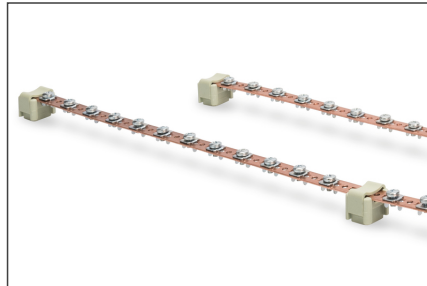

More images:

Safety notes

- Ağ muhafazaları için aksesuar ürününü kurarken ve kullanırken, üreticinin veya aksesuarı kullanmak istediğiniz muhafaza sisteminin ilgili güvenlik talimatlarını dikkate alın.