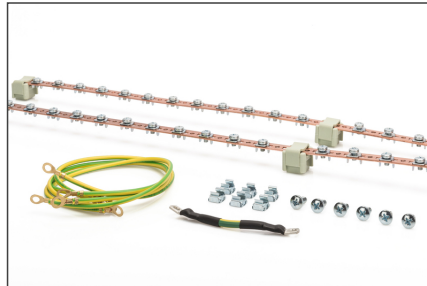

More images:

Safety notes

- Ağ muhafazaları için aksesuar ürününü kurarken ve kullanırken, üreticinin veya aksesuarı kullanmak istediğiniz muhafaza sisteminin ilgili güvenlik talimatlarını dikkate alın.