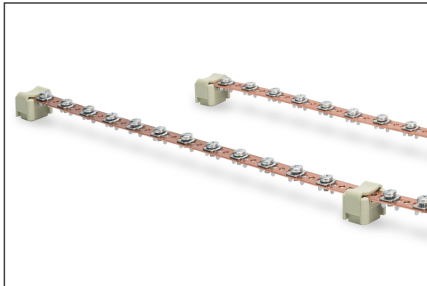

More images:

Safety notes

- Ağ muhafazaları için aksesuar ürününü kurarken ve kullanırken, üreticinin veya aksesuarı kullanmak istediğiniz muhafaza sisteminin ilgili güvenlik talimatlarını dikkate alın.