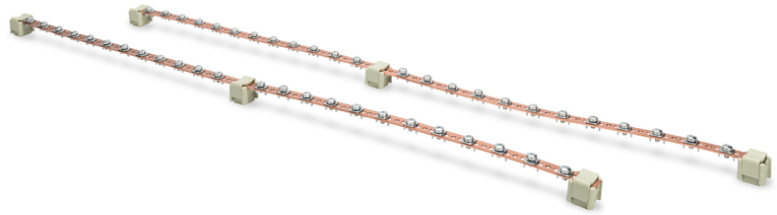

DIGITUS Шины выравнивания потенциала, 820 мм

DN-19-EARTH-L
EAN 4016032451532

Potential equalization bar set, 2 pcs., 820 mm 2x 24 connection points, incl. earthing leads

Шины выравнивания потенциала легко монтируются на профильных шинах Вашей кабельной стойки для соединения необходимых компонентов. Доступны два варианта: Короткий вариант (длиной 220 мм) всего имеет шесть точек соединения. Второй вариант представляет собой набор, состоящий из двух шин длиной 820 мм с 24 точками соединений каждая (всего 48

шт.) с дополнительным коротким кабелем заземления для соединения двух шин.

- Медная сборная шина
- вкл. 4x кабеля заземления (диаметр 4 мм, длина 40 см) и монтажный материал, M6

Package contents

- Fixing material