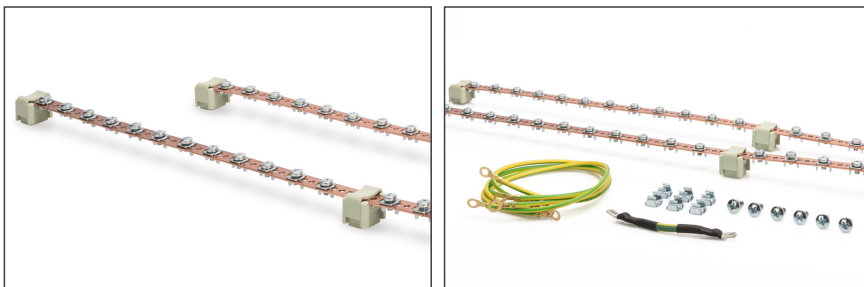

More images:

Safety notes

- When installing and using the accessory product for network cabinets, observe the respective safety instructions of the manufacturer or the cabinet system in which you want to use the accessory.