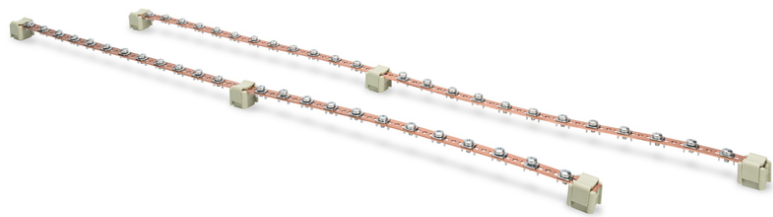

DIGITUS Potentiaalvereffeningsrail, 820 mm

DN-19-EARTH-L
EAN 4016032451532

Potentiaalvereffeningsrail, set van 2, 820 mm 2x 24 aansluitpunten, inclusief aardingskabels

De potentiaalvereffeningsrails kunnen eenvoudig op de profielrails van uw rack worden gemonteerd om de benodigde componenten te verbinden. Er zijn twee versies verkrijgbaar: De korte versie (lengte 220 mm) heeft in totaal zes verbindingpunten. De tweede versie is een set bestaande uit twee 820 mm lange rails met elk 24 verbindingpunten (in totaal 48 stuks) met een extra korte aarddraad

om de twee rails met elkaar te verbinden.

- Verzamelrails van koper
- incl. 4x aarddraad (diameter 4 mm, lengte 40 cm) en montage materiaal, M6

Package contents

- Bevestigingsmateriaal

Logistics						
	Number (pcs)	Weight (kg)	Depth (cm)	Width (cm)	Height (cm)	cm ³
Packaging Unit Carton	1	1.70	3.50	84.00	3.50	1,029.00
Packaging Unit Inside	1	1.70	2.50	82.00	2.00	410.00
Packaging Unit Single	1	1.70	2.50	82.00	2.00	410.00
Net single without Packaging	1	1.50	2.50	82.00	2.00	0.00