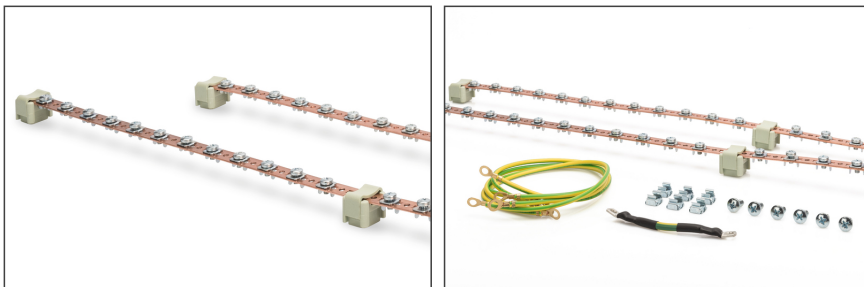

DIGITUS Potentiaalvereffeningsrail, 820 mm

DN-19-EARTH-L
EAN 4016032451532

Potentiaalvereffeningsrail, set van 2, 820 mm 2x 24 aansluitpunten, inclusief aardingskabels

De potentiaalvereffeningsrails kunnen eenvoudig op de profielrails van uw rack worden gemonteerd om de benodigde componenten te verbinden. Er zijn twee versies verkrijgbaar: De korte versie (lengte 220 mm) heeft in totaal zes verbindingpunten. De tweede versie is een set bestaande uit twee 820 mm lange rails met elk 24 verbindingpunten (in totaal 48 stuks) met een extra korte aarddraad

om de twee rails met elkaar te verbinden.

- Verzamelrails van koper
- incl. 4x aarddraad (diameter 4 mm, lengte 40 cm) en montagemateriaal, M6

Package contents

- Bevestigingsmateriaal

Logistics						
	Number (pcs)	Weight (kg)	Depth (cm)	Width (cm)	Height (cm)	cm ³
Packaging Unit Carton	1	1.70	3.50	84.00	3.50	1,029.00
Packaging Unit Inside	1	1.70	2.50	82.00	2.00	410.00
Packaging Unit Single	1	1.70	2.50	82.00	2.00	410.00
Net single without Packaging	1	1.50	2.50	82.00	2.00	0.00

More images:

Safety notes

- Neem bij de installatie en het gebruik van het accessoireproduct voor netwerkbehuizingen de respectieve veiligheidsinstructies in acht van de fabrikant of het behuizingssysteem waarin u het accessoire wilt gebruiken.