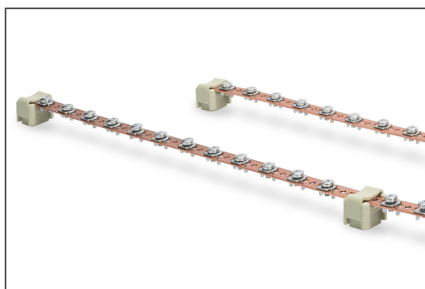

More images:

Safety notes

- Neem bij de installatie en het gebruik van het accessoireproduct voor netwerkbehuizingen de respectieve veiligheidsinstructies in acht van de fabrikant of het behuizingssysteem waarin u het accessoire wilt gebruiken.