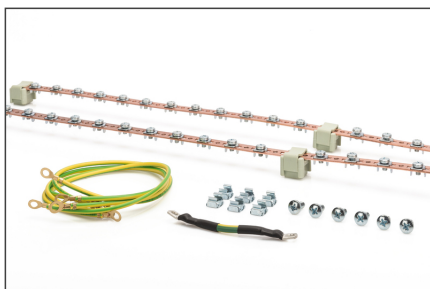

DIGITUS Potentiaalvereffeningsrail, 820 mm

DN-19-EARTH-L
EAN 4016032451532

Potentiaalvereffeningsrail, set van 2, 820 mm 2x 24 aansluitpunten, inclusief aardingskabels

De potentiaalvereffeningsrails kunnen eenvoudig op de profielrails van uw rack worden gemonteerd om de benodigde componenten te verbinden. Er zijn twee versies verkrijgbaar: De korte versie (lengte 220 mm) heeft in totaal zes verbindingpunten. De tweede versie is een set bestaande uit twee 820 mm lange rails met elk 24 verbindingpunten (in totaal 48 stuks) met een extra korte aarddraad

om de twee rails met elkaar te verbinden.

- Verzamelrails van koper
- incl. 4x aarddraad (diameter 4 mm, lengte 40 cm) en montage materiaal, M6

Package contents

- Bevestigingsmateriaal

Logistics						
	Number (pcs)	Weight (kg)	Depth (cm)	Width (cm)	Height (cm)	cm ³
Packaging Unit Carton	1	1.70	3.50	84.00	3.50	1,029.00
Packaging Unit Inside	1	1.70	2.50	82.00	2.00	410.00
Packaging Unit Single	1	1.70	2.50	82.00	2.00	410.00
Net single without Packaging	1	1.50	2.50	82.00	2.00	0.00

More images:

Safety notes

- Neem bij de installatie en het gebruik van het accessoireproduct voor netwerkbehuizingen de respectieve veiligheidsinstructies in acht van de fabrikant of het behuizingssysteem waarin u het accessoire wilt gebruiken.