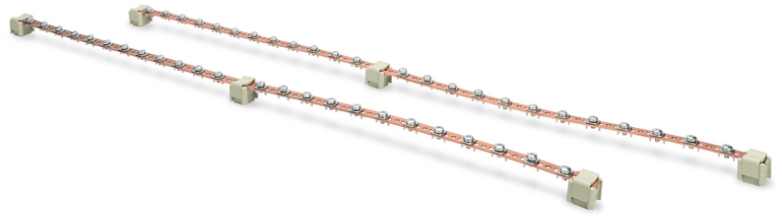

DIGITUS Potentiaalvereffeningsrail, 820 mm

DN-19-EARTH-L
EAN 4016032451532

Potentiaalvereffeningsrail, set van 2, 820 mm 2x 24 aansluitpunten, inclusief aardingskabels

De potentiaalvereffeningsrails kunnen eenvoudig op de profielrails van uw rack worden gemonteerd om de benodigde componenten te verbinden. Er zijn twee versies verkrijgbaar: De korte versie (lengte 220 mm) heeft in totaal zes verbindingpunten. De tweede versie is een set bestaande uit twee 820 mm lange rails met elk 24 verbindingpunten (in totaal 48 stuks) met een extra korte aarddraad

om de twee rails met elkaar te verbinden.

- Verzamelrails van koper
- incl. 4x aarddraad (diameter 4 mm, lengte 40 cm) en montagemateriaal, M6

Package contents

- Bevestigingsmateriaal

Logistics						
	Number (pcs)	Weight (kg)	Depth (cm)	Width (cm)	Height (cm)	cm ³
Packaging Unit Carton	1	1.70	3.50	84.00	3.50	1,029.00
Packaging Unit Inside	1	1.70	2.50	82.00	2.00	410.00
Packaging Unit Single	1	1.70	2.50	82.00	2.00	410.00
Net single without Packaging	1	1.50	2.50	82.00	2.00	0.00