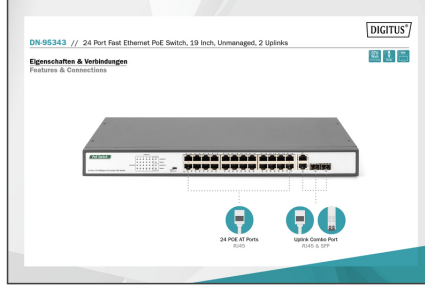

More images:

Safety notes

- Bu ürün sadece iç mekanlarda kullanılmak üzere tasarlanmıştır.
- Tüm talimatları okuyun ve cihaz üzerindeki tüm uyarılara ve talimatlara uyun.
- Bu cihazı dengersiz bir yüzeye (el arabası, sehpa, masa vb.) yerleştirmeyin.
- Bu cihazı su yakınında kullanmayın.
- Bu cihazı bir radyatörün yakınına veya üstüne yerleştirmeyin.
- Muhafaza, ısı dağıtımı ve havalandırma için açıklıklarla donatılmıştır. Çalışma sırasında aşırı ısınmayı önlemek için havalandırma açıklıkları engellenmemeli veya kapatılmamalıdır.
- Cihazı yumuşak bir yüzeye (örn. yatak, kanepa, battaniye, vb.) yerleştirmeyin. Bu havalandırmayı engelleyecektir.
- Yeterli havalandırma garanti edilmiyorsa, cihaz kapalı bir ortama monte edilmemelidir.
- Cihazın üzerine herhangi bir sıvı püskürtmeyin.
- Temizlemeden önce elektrik fişini çekin. Herhangi bir sıvı veya köpük temizleyici kullanmayın.
- Cihazı nemli bir bezle temizleyin.
- Cihazı, tip etiketindeki güç kaynağına göre bağlayın.
- Cihazın hasar görmesini önlemek için, tüm cihazların uygun şekilde topraklanması önemlidir.
- Şebeke kablosunun üzerine herhangi bir nesne koymayın ve takılma tehlikelerini önleyecek şekilde döşeyin.
- Sisteminizi ani, geçici ve düşük güçten korumak için bir aşırı gerilim koruyucu, bir regülatör veya bir kesintisiz güç kaynağı (UPS) kullanın.
- Sistem kablosunu ve şebeke kablosunu düzgün bir şekilde sabitleyin ve kabloya herhangi bir nesnenin basmamasından emin olun.
- Gövdedeki açıklıklardan cihazın içine herhangi bir nesne sokmayın. Yangına veya elektrik çarpmasına yol açabilecek kısa devre riski vardır.
- Cihazı kendiniz tamir etmeye çalışmayın. Her zaman yetkili bir müşteri hizmetleri merkezine başvurun.
- Aşağıdaki durumlardan biri meydana gelirse, cihazın fişini çekin ve onarım için yetkili bir servis merkezine gönderin
- Şebeke kablosu, güç kaynağı ünitesi veya güç kaynağı fişi hasarlı veya aşınmış;
- Cihazın içine sıvı girmiştir;
- Cihaz yağmura veya suya maruz kalmıştır;
- Cihaz düşürülmüş veya muhafazası hasar görmüştür;
- Cihazın işlevi açıkça değişmiştir;
- Cihaz, kullanım kılavuzunda açıklandığı gibi çalıştırılmaz.

EU responsible person

EU based economic operator ensuring the product complies with the required regulations.

ASSMANN Electronic GmbH
Auf dem Schüffel 3
Lüdenscheid, Germany
<https://www.assmann.com>