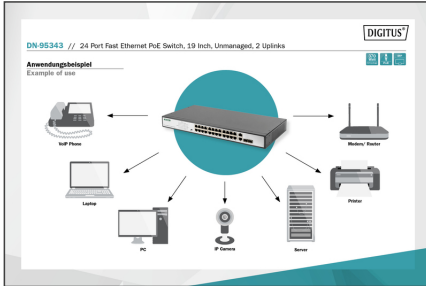

More images:

Safety notes

- Bu ürün sadece iç mekanlarda kullanılmak üzere tasarlanmıştır.
- Tüm talimatları okuyun ve cihaz üzerindeki tüm uyarılara ve talimatlara uyun.
- Bu cihazı dengersiz bir yüzeye (el arabası, sehpa, masa vb.) yerleştirmeyin.
- Bu cihazı su yakınında kullanmayın.
- Bu cihazı bir radyatörün yakınına veya üstüne yerleştirmeyin.
- Muhafaza, ısı dağıtımı ve havalandırma için açıklıklarla donatılmıştır. Çalışma sırasında aşırı ısınmayı önlemek için havalandırma açıklıkları engellenmemeli veya kapatılmamalıdır.
- Cihazı yumuşak bir yüzeye (örn. yatak, kanepa, battaniye, vb.) yerleştirmeyin. Bu havalandırmayı engelleyecektir.
- Yeterli havalandırma garanti edilmiyorsa, cihaz kapalı bir ortama monte edilmemelidir.
- Cihazın üzerine herhangi bir sıvı püskürtmeyin.
- Temizlemeden önce elektrik fişini çekin. Herhangi bir sıvı veya köpük temizleyici kullanmayın.
- Cihazı nemli bir bezle temizleyin.
- Cihazı, tip etiketindeki güç kaynağına göre bağlayın.
- Cihazın hasar görmesini önlemek için, tüm cihazların uygun şekilde topraklanması önemlidir.
- Şebeke kablosunun üzerine herhangi bir nesne koymayın ve takılma tehlikelerini önleyecek şekilde döşeyin.
- Sisteminizi ani, geçici ve düşük güçten korumak için bir aşırı gerilim koruyucu, bir regülatör veya bir kesintisiz güç kaynağı (UPS) kullanın.
- Sistem kablosunu ve şebeke kablosunu düzgün bir şekilde sabitleyin ve kabloya herhangi bir nesnenin basmamasından emin olun.
- Gövdedeki açıklıklardan cihazın içine herhangi bir nesne sokmayın. Yangına veya elektrik çarpmasına yol açabilecek kısa devre riski vardır.
- Cihazı kendiniz tamir etmeye çalışmayın. Her zaman yetkili bir müşteri hizmetleri merkezine başvurun.
- Aşağıdaki durumlardan biri meydana gelirse, cihazın fişini çekin ve onarım için yetkili bir servis merkezine gönderin
- Şebeke kablosu, güç kaynağı ünitesi veya güç kaynağı fişi hasarlı veya aşınmış;
- Cihazın içine sıvı girmiştir;
- Cihaz yağmura veya suya maruz kalmıştır;
- Cihaz düşürülmüş veya muhafazası hasar görmüştür;
- Cihazın işlevi açıkça değişmiştir;
- Cihaz, kullanım kılavuzunda açıklandığı gibi çalıştırılmaz.

EU responsible person

EU based economic operator ensuring the product complies with the required regulations.

ASSMANN Electronic GmbH
Auf dem Schüffel 3
Lüdenscheid, Germany
<https://www.assmann.com>