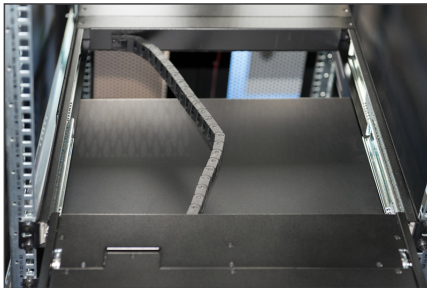

More images:

DS-72210-1RU
17" LCD KVM Console, 1-Port VGA, Russian Keyboard

DS-72210-1RU
17" LCD KVM Console, 1-Port VGA, Russian Keyboard

DS-72210-1RU
17" LCD KVM Console, 1-Port VGA, Russian Keyboard

Compatible standard server configuration

DS-72210-1RU rack-mountable server configuration

DS-72210-1RU
17" LCD KVM Console, 1-Port VGA, Russian Keyboard

DS-72210-1RU
17" LCD KVM Console, 1-Port VGA, Russian Keyboard