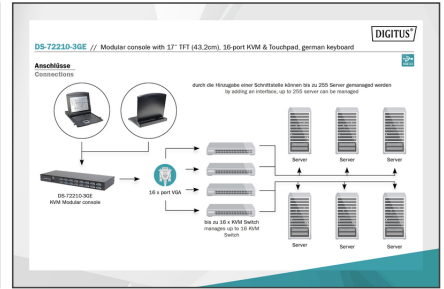

The DIGITUS® 17" TFT konsol modüler tasarımı sayesinde çok sayıda konfigürasyon seçeneği sunar, böylece konsol uygulama alanına uyarlanabilir. Böylece konsolda maliyet tasarrufu sağlanır ve ek modüller ile herhangi bir zamanda değiştirilebilir veya yükseltilebilir. Esnek konfigürasyon sayesinde, konsolun gelecekteki güvenliği garanti altına alınır. Modüler konsol 17" monitöre, 16 portlu KVM anahtarına, bir klavyeye ve dokunmatik yüzeye sahiptir.

- Konsol sunucu kabininden tamamen dışarı çekilebilir ve TFT ekran 120 derece eğilebilir.
- Brüt ağırlık: 19,15 kg
- Konsolun emniyet kilidi hasarı önler
- Alan tasarrufu sağlayan gövde (1U), siyah (RAL 9005)
- 16 x sunucu bağlantı kablosu
- Arabirim: VGA
- Bağlantı noktası sayısı: 16
- Basamaklandırma mümkün: no
- Ekran boyutu: 17 inç
- Klavye Düzeni: DE

Package contents

- Modüle 17" konsol
- 16 portlu KVM anahtarı
- Klavye
- Hızlı başlatma kılavuzu
- Güç adaptörü
- Montaj malzemesi
- 16 x sunucu bağlantı kablosu

Logistics						
	Number (pcs)	Weight (kg)	Depth (cm)	Width (cm)	Height (cm)	cm ³
Packaging Unit Carton	1	23.36	81.00	70.50	19.50	111,355.00
Packaging Unit Inside	1	23.36	81.00	70.50	19.50	111,355.00
Packaging Unit Single	1	23.36	81.00	70.50	19.50	111,355.00
Net single without Packaging	1	12.54	69.50	48.00	4.50	0.00

More images:

DIGITUS

USB 2.0 Plug & Play

Modular console with 17" TFT (43,2cm), 16-port KVM & Touchpad, german keyboard

DIGITUS

D5-72210-30E // Modular console with 17" TFT (43,2cm), 16-port KVM & Touchpad, german keyboard