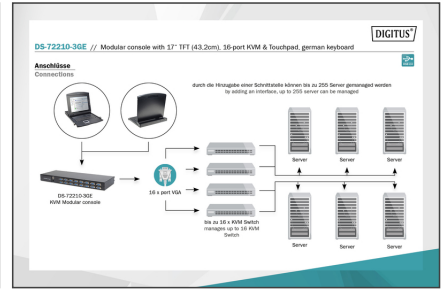

La console TFT DIGITUS® da 17" offre una moltitudine di opzioni di configurazione individuali grazie al suo design modulare, in modo che un adattamento all'area di applicazione della console possa essere coordinato. Ciò consente di risparmiare sui costi della console e può essere aggiornato in qualsiasi momento con moduli aggiuntivi. Grazie alla configurazione flessibile, è garantita un'elevata sicurezza futura della console. La console modulare consiste in un monitor da 17", switch 16 porte KVM, una tastiera e il touchpad.

- La console può essere estratta completamente dal cabinet del server e lo schermo TFT può essere inclinato di 120°.
- Peso lordo: 19,15 kg
- Serratura di sicurezza console per evitare danni
- Alloggiamento salvaspazio (1HE), nero (RAL 9005)
- 16 x cavo di collegamento server
- Dimensioni schermo:: 17 pollici
- Interfaccia: VGA
- Layout tastiera: DE
- Numero di porte: 16
- Possibilità di collegamento a cascata: no

Package contents

- Console modulare da 17"
- Switch KVM da 16 porte
- Tastiera
- Guida di avvio rapido
- Alimentazione
- Materiale di montaggio
- 16 x cavo di collegamento server

Logistics						
	Number (pcs)	Weight (kg)	Depth (cm)	Width (cm)	Height (cm)	cm³
Packaging Unit Carton	1	23.36	81.00	70.50	19.50	111,355.00
Packaging Unit Inside	1	23.36	81.00	70.50	19.50	111,355.00
Packaging Unit Single	1	23.36	81.00	70.50	19.50	111,355.00
Net single without Packaging	1	12.54	69.50	48.00	4.50	0.00

More images:

DIGITUS

USB 2.0 Plug & Play

Modular console with 17" TFT (43,2cm), 16-port KVM & Touchpad, german keyboard

DIGITUS

D5-72210-30E // Modular console with 17" TFT (43,2cm), 16-port KVM & Touchpad, german keyboard